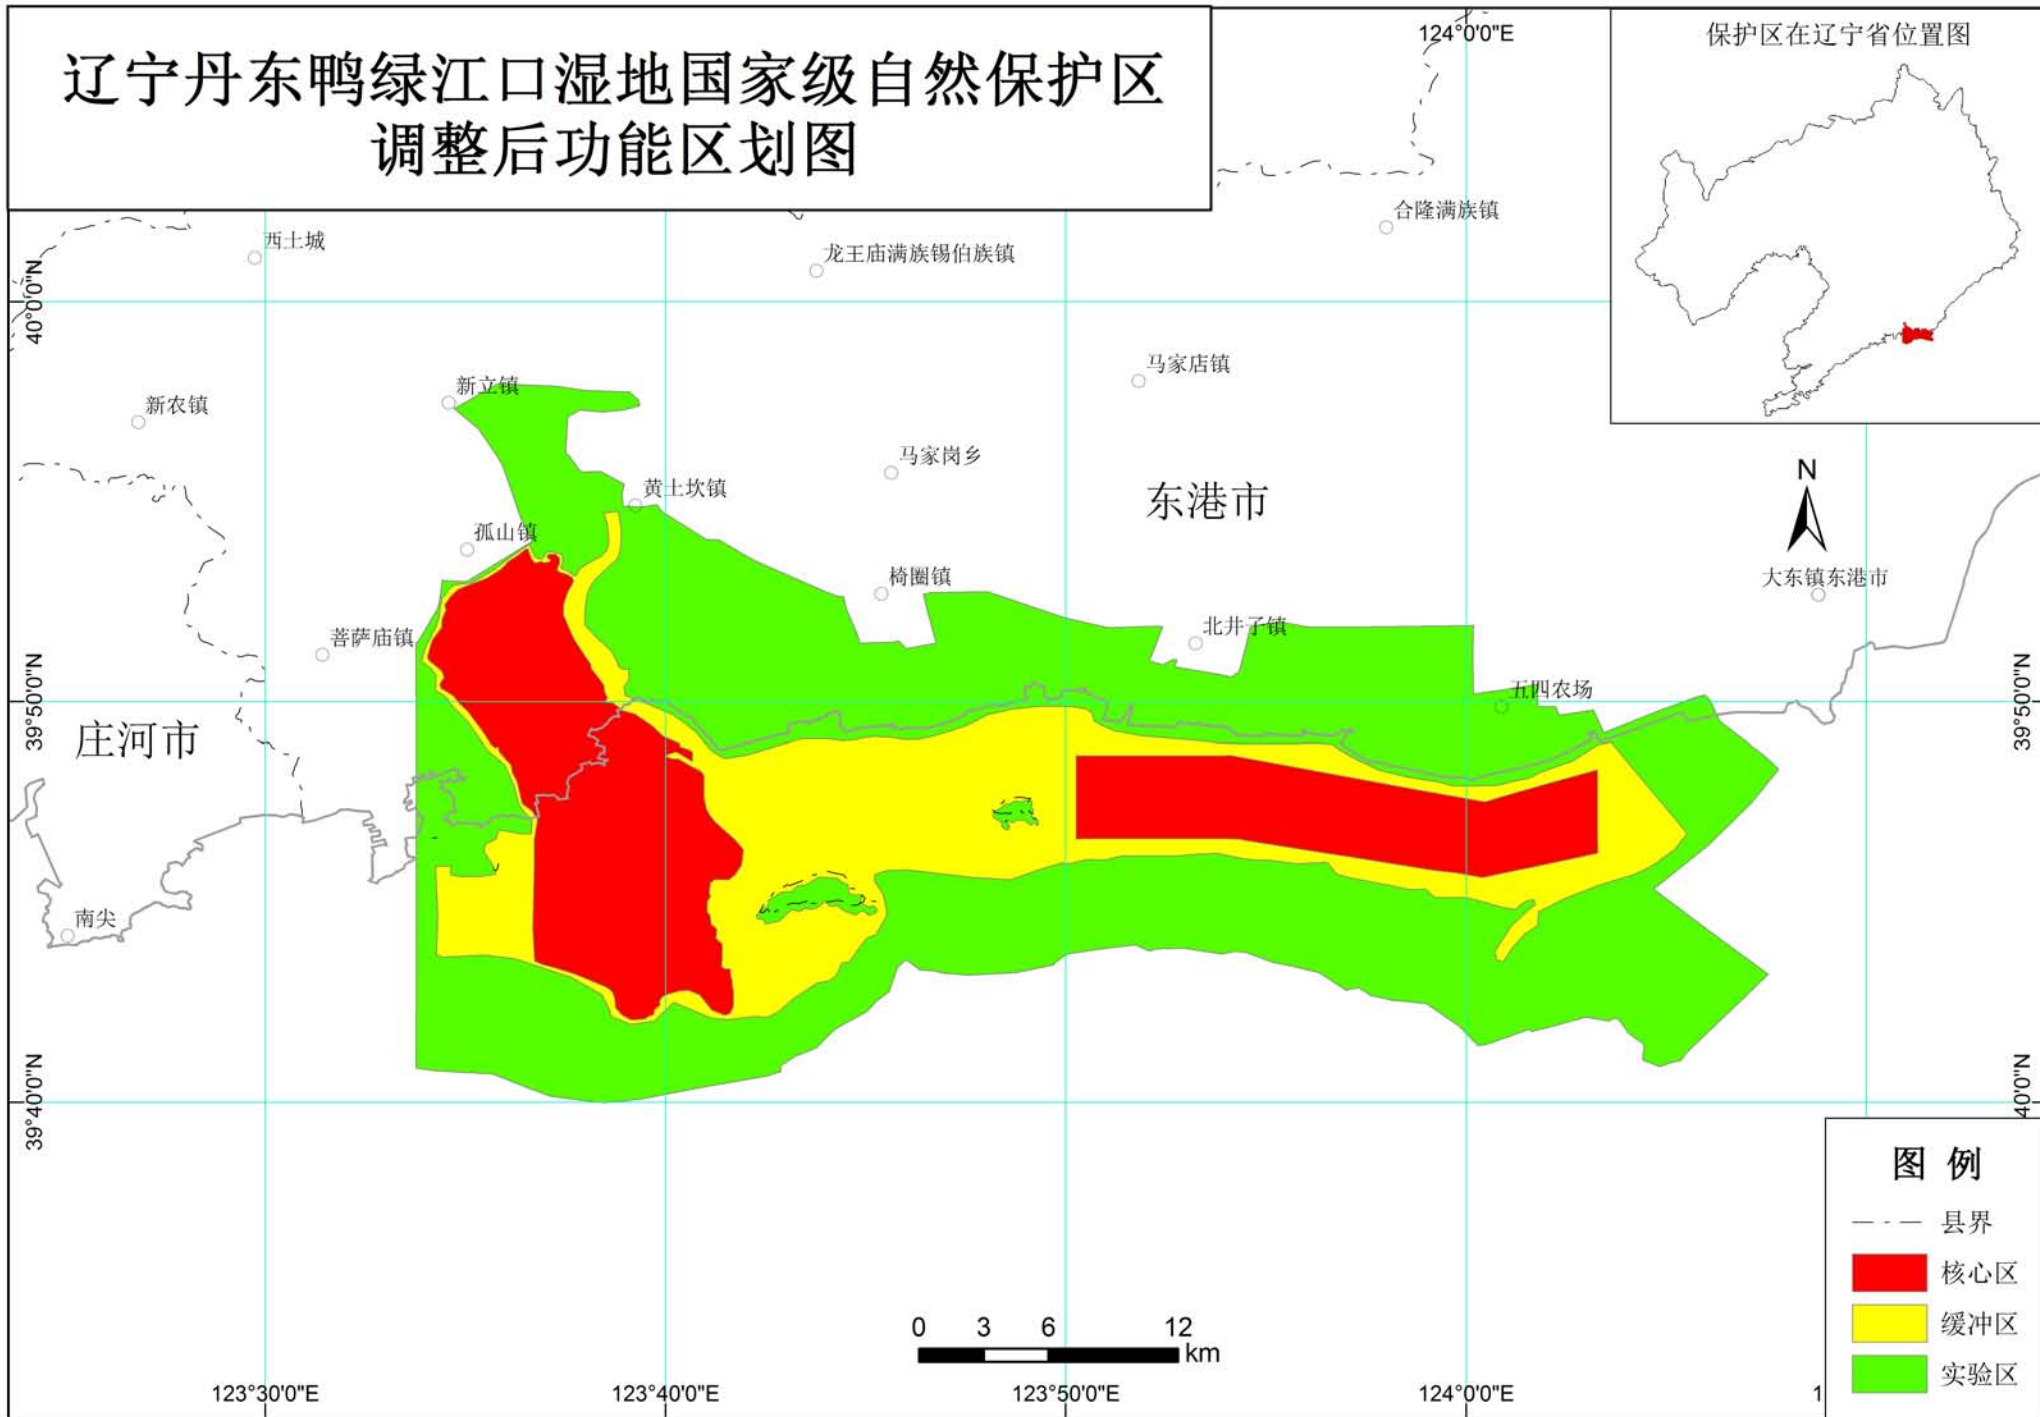

河北大海陀国家级自然保护区 调整后功能区划图

0°E

115°55'0"E

保护区在河北省位置图

40°40'0"N

40°35'0"N

115°45'0"E

115°50'0"E

115°55'0"E

河北省 赤城县

北京市

图例

- 省界
- 核心区
- 缓冲区
- 实验区

辽宁大黑山国家级自然保护区 功能区划图

保护区在辽宁省位置图

辽宁丹东鸭绿江口湿地国家级自然保护区 调整后功能区划图

保护区在辽宁省位置图

吉林汪清国家级自然保护区功能区划图

黑龙江三环泡国家级自然保护区功能区划图

保护区在黑龙江省位置图

黑龙江乌裕尔河国家级自然保护区功能区划图

保护区在黑龙江省位置图

江苏盐城湿地珍禽国家级自然保护区调整后功能区划图

121°