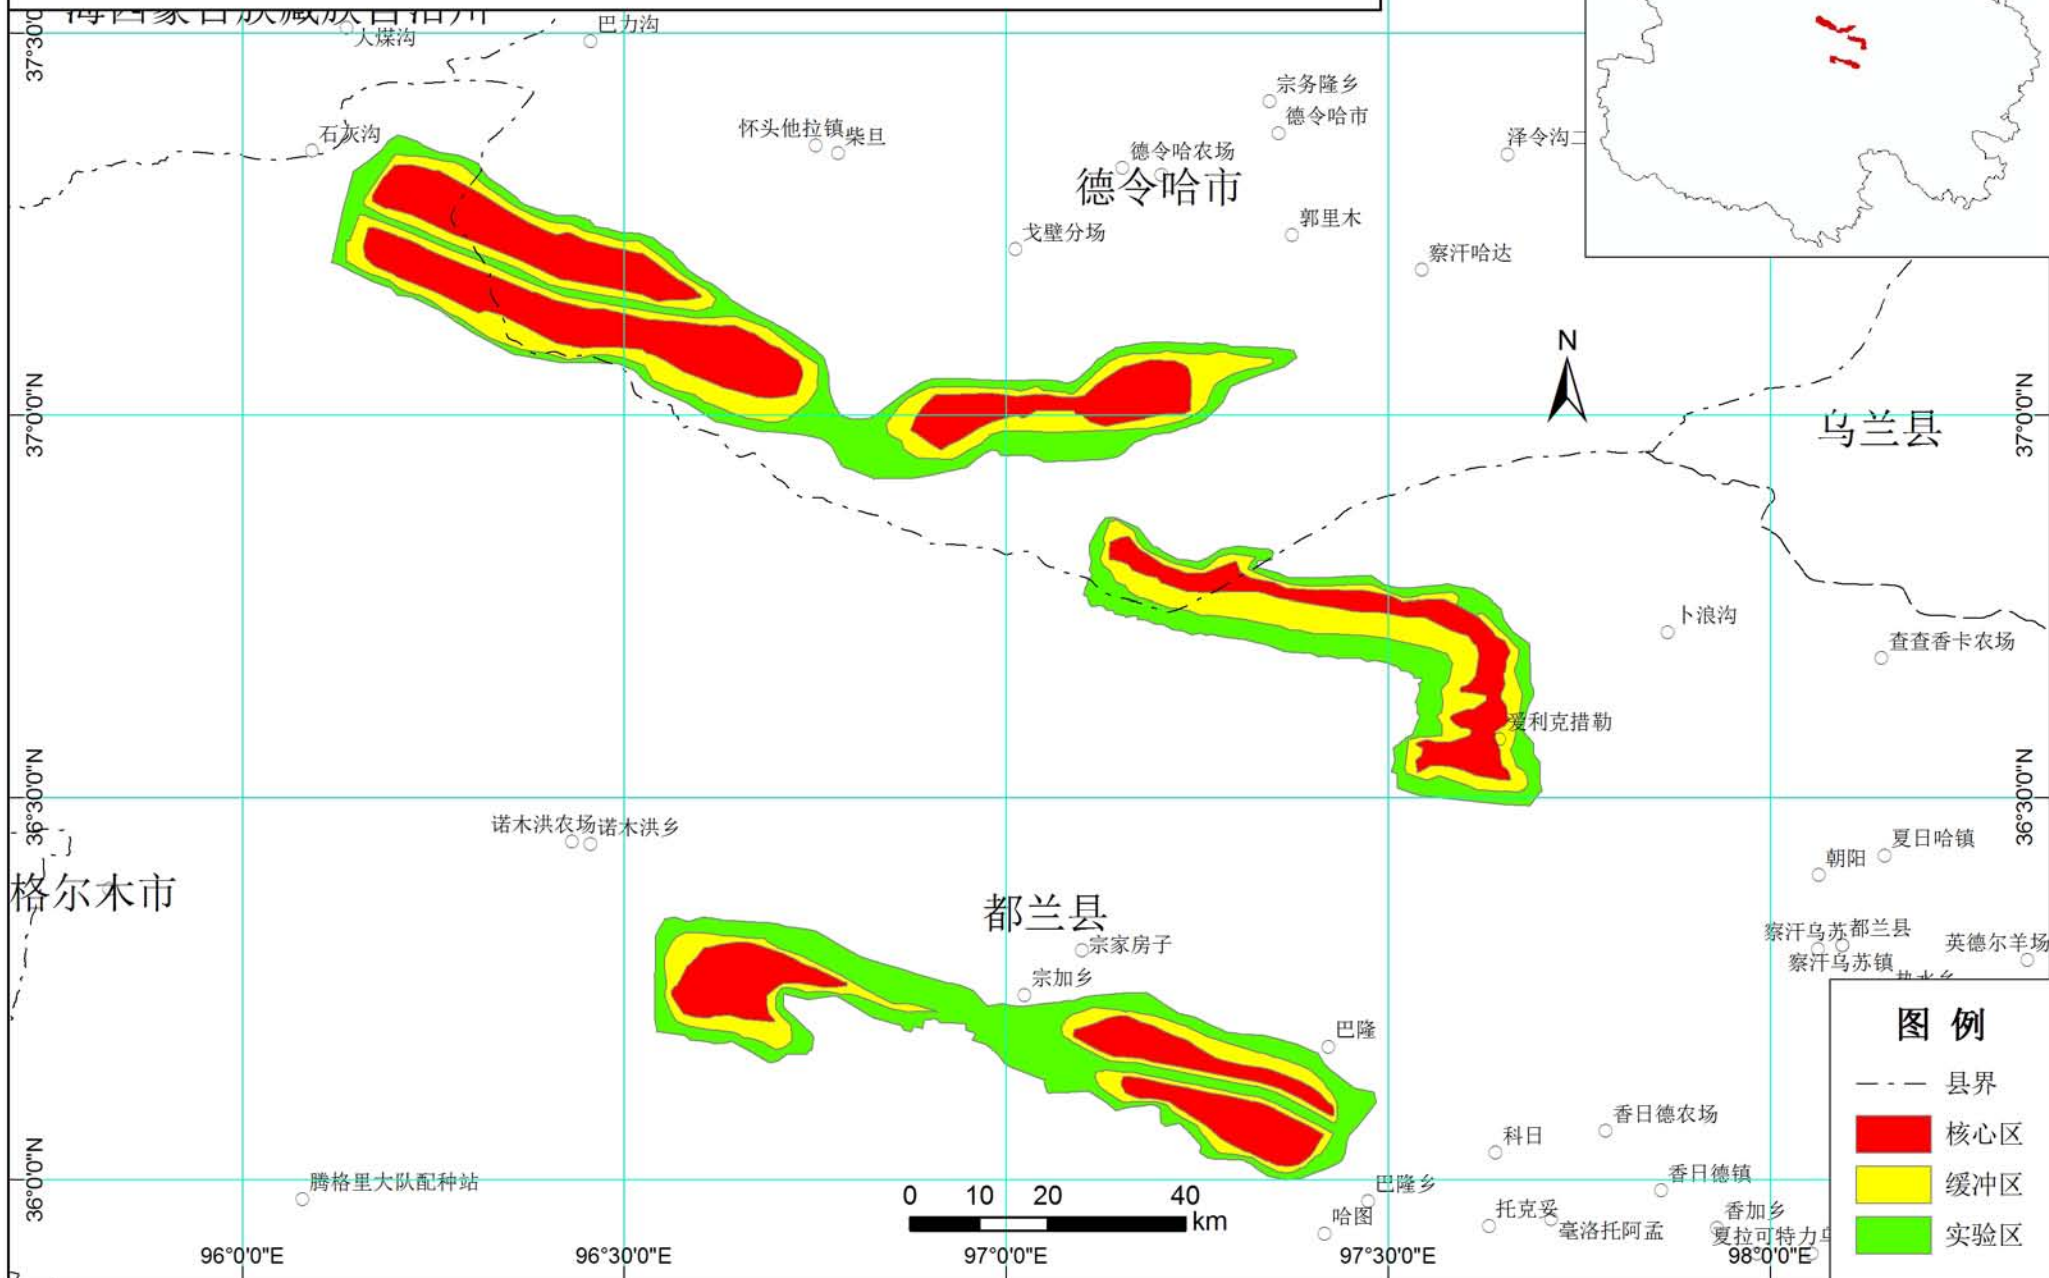

保护区在四川、重庆、贵州、云南
四省份位置图

陕西黄柏塬国家级自然保护区 功能区划图

保护区在陕西省位置图

陕西平河梁国家级自然保护区 功能区划图

保护区在陕西省位置图

图例

- 县界
- 核心区
- 缓冲区
- 实验区

0 1 2 km

108°25'0"E

108°30'0"E

108°3

陕西略阳珍稀水生动物国家级自然保护区功能区划图

保护区在陕西省位置图

甘肃漳县珍稀水生动物国家级自然保护区功能区划图

青海柴达木梭梭林国家级自然保护区功能区划图

保护区在青海省位置图