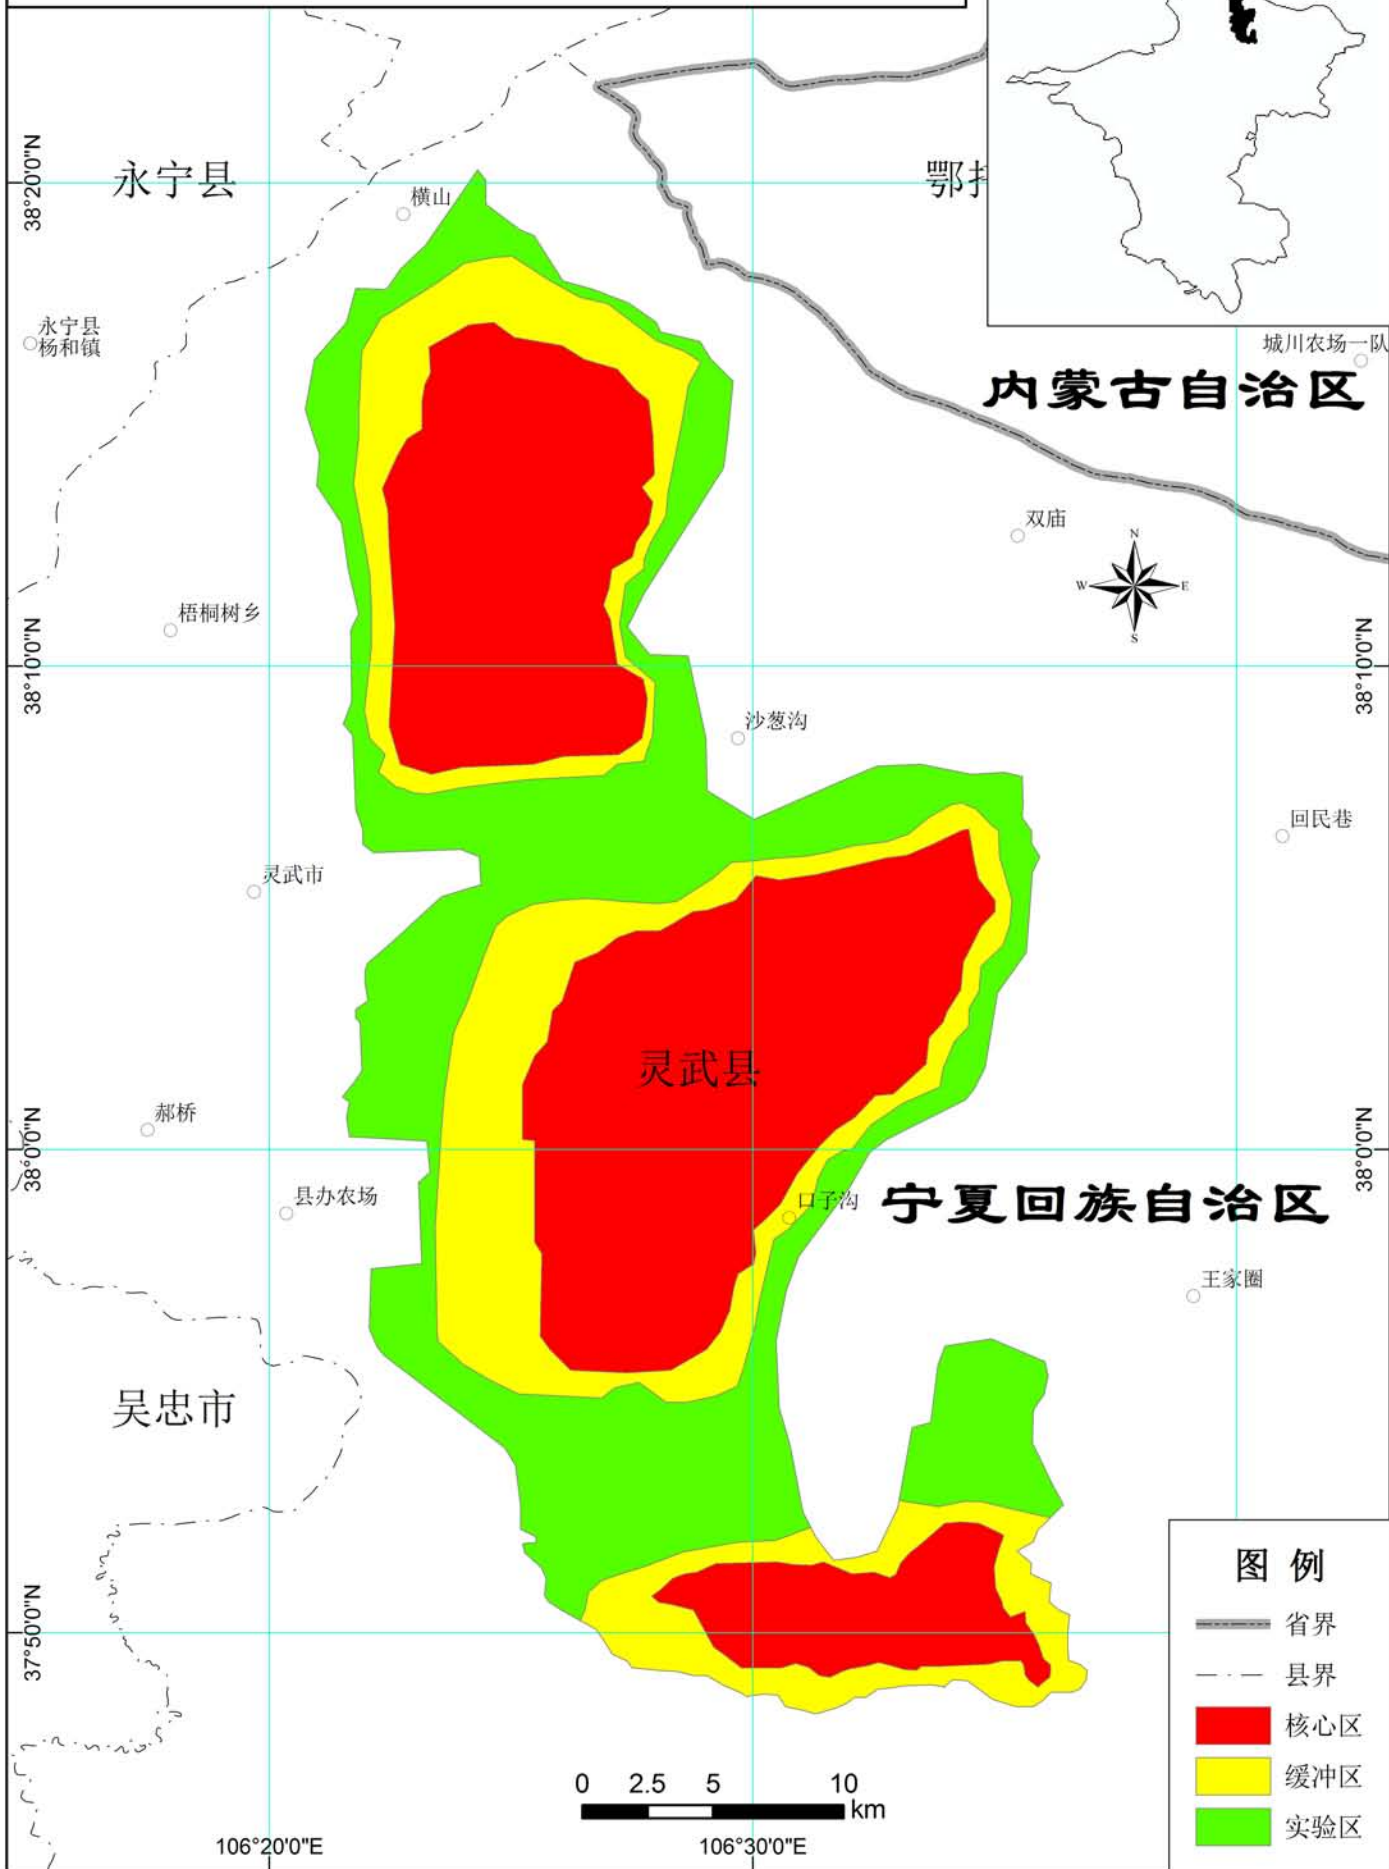

保护区在四川、重庆、贵州、云南
四省份位置图

陕西黄柏塬国家级自然保护区 功能区划图

保护区在陕西省位置图

陕西平河梁国家级自然保护区 功能区划图

保护区在陕西省位置图

图例

- 县界
- 核心区
- 缓冲区
- 实验区

0 1 2 km

106°21'0"E

106°24'0"E

106°27'0"E

106°21'0"E

36°18'0"N

36°15'0"N

36°12'0"N

36°9'0"N

106°27'0"E

36°15'0"N

36°12'0"N

36°9'0"N

宁夏灵武白芨滩国家级自然保护区 调整后功能区划图

保护区在宁夏回族自治区位置图

新疆罗布泊野骆驼国家级自然保护区 调整后功能区划图

保护区在新疆维吾尔自治区位置图