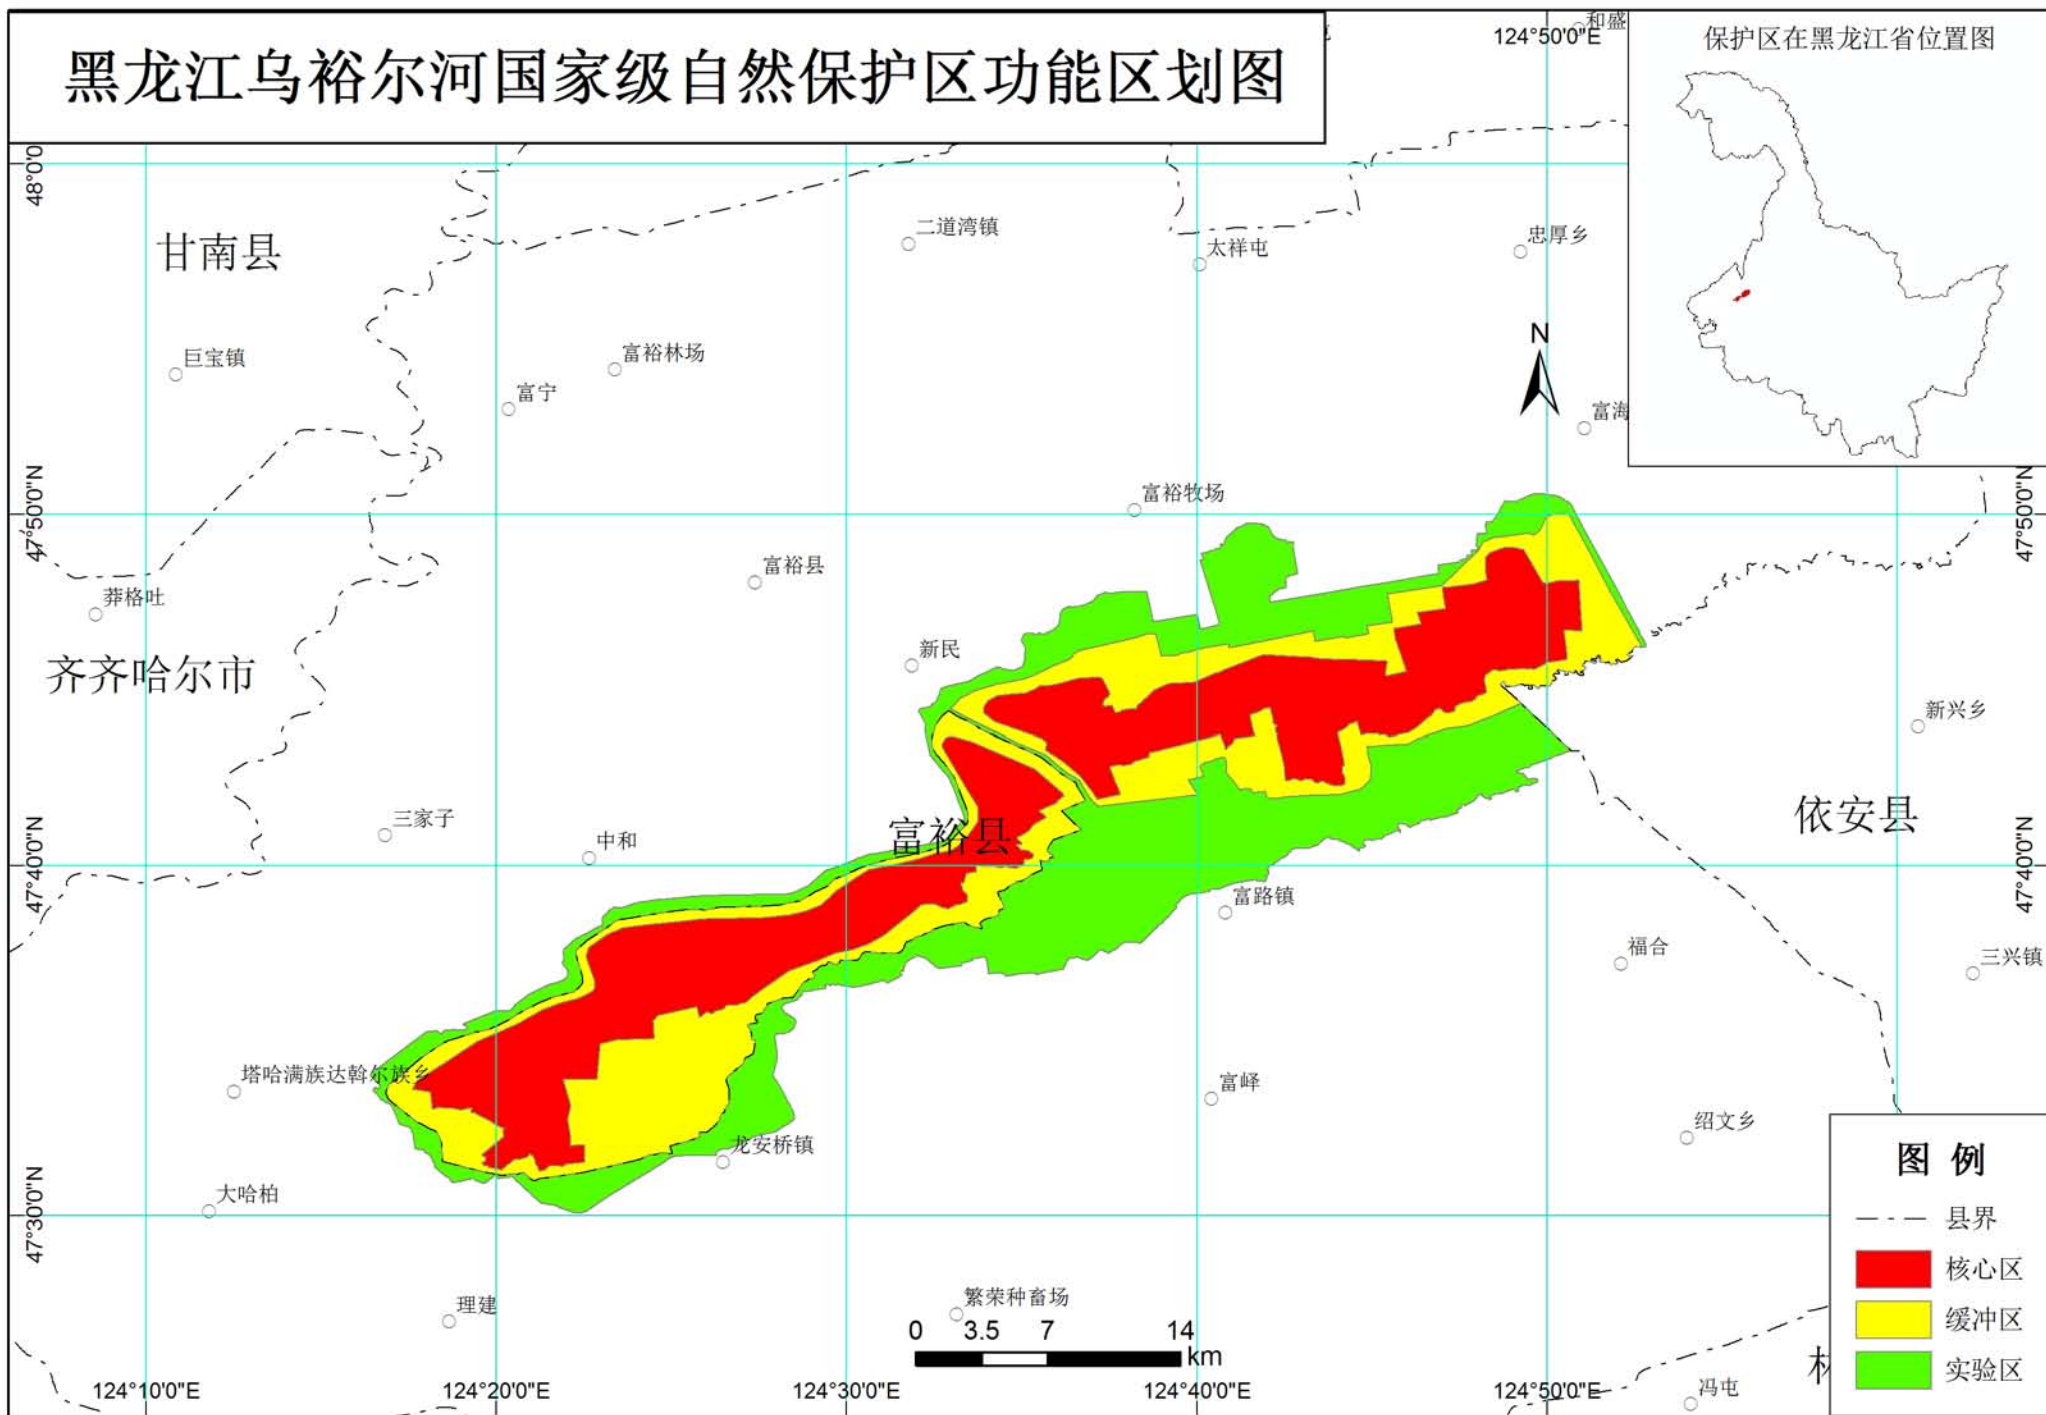

保护区在辽宁省位置图

吉林汪清国家级自然保护区功能区划图

黑龙江三环泡国家级自然保护区功能区划图

保护区在黑龙江省位置图

黑龙江乌裕尔河国家级自然保护区功能区划图

保护区在黑龙江省位置图

江苏盐城湿地珍禽国家级自然保护区调整后功能区划图

121°

保护区在江苏省位置图

图例

- 县界
- 核心区
- 缓冲区
- 实验区

福建闽江河口湿地国家级自然保护区功能区划图

119°41'0"E

保护区在福建省位置图

26°40'N

福州市