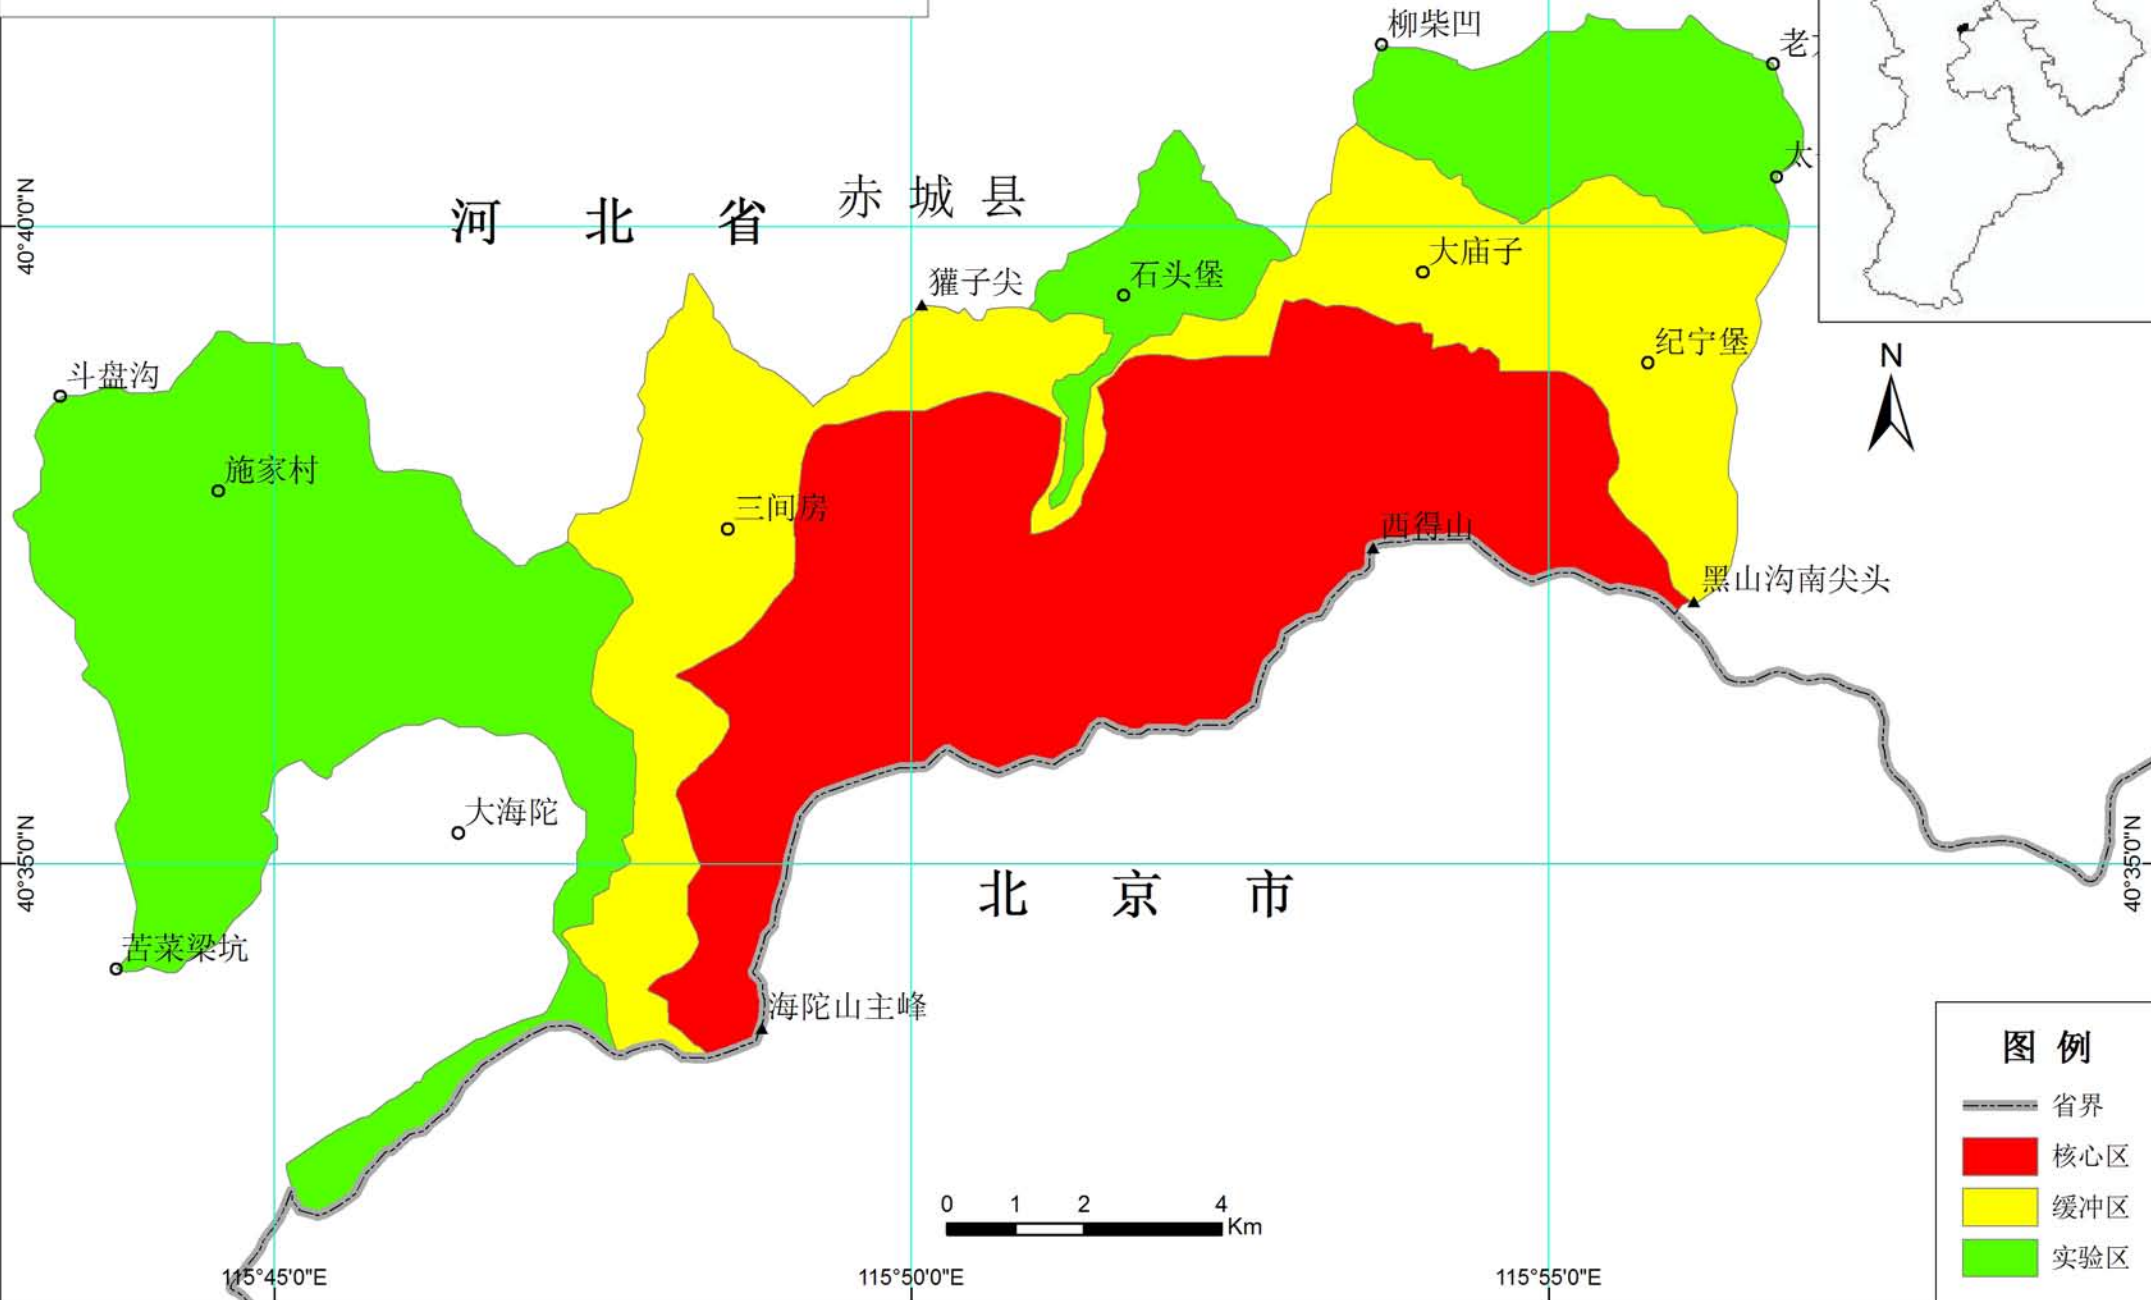

河北大海陀国家级自然保护区 调整后功能区划图

0°E

115°55'0"E

保护区在河北省位置图

40°40'0"N

40°35'0"N

115°45'0"E

115°50'0"E

115°55'0"E

河北省 赤城县

北京市

图例

- 省界
- 核心区
- 缓冲区
- 实验区

辽宁大黑山国家级自然保护区 功能区划图

保护区在辽宁省位置图

辽宁丹东鸭绿江口湿地国家级自然保护区 调整后功能区划图

保护区在四川、重庆、贵州、云南
四省份位置图

陕西黄柏塬国家级自然保护区 功能区划图

保护区在陕西省位置图

陕西平河梁国家级自然保护区 功能区划图

保护区在陕西省位置图

图例

- 县界
- 核心区
- 缓冲区
- 实验区

0 1 2 km

106°27'0"E

36°15'0"N

36°12'0"N

36°9'0"N

宁夏灵武白芨滩国家级自然保护区 调整后功能区划图

保护区在宁夏回族自治区位置图

新疆罗布泊野骆驼国家级自然保护区 调整后功能区划图

保护区在新疆维吾尔自治区位置图