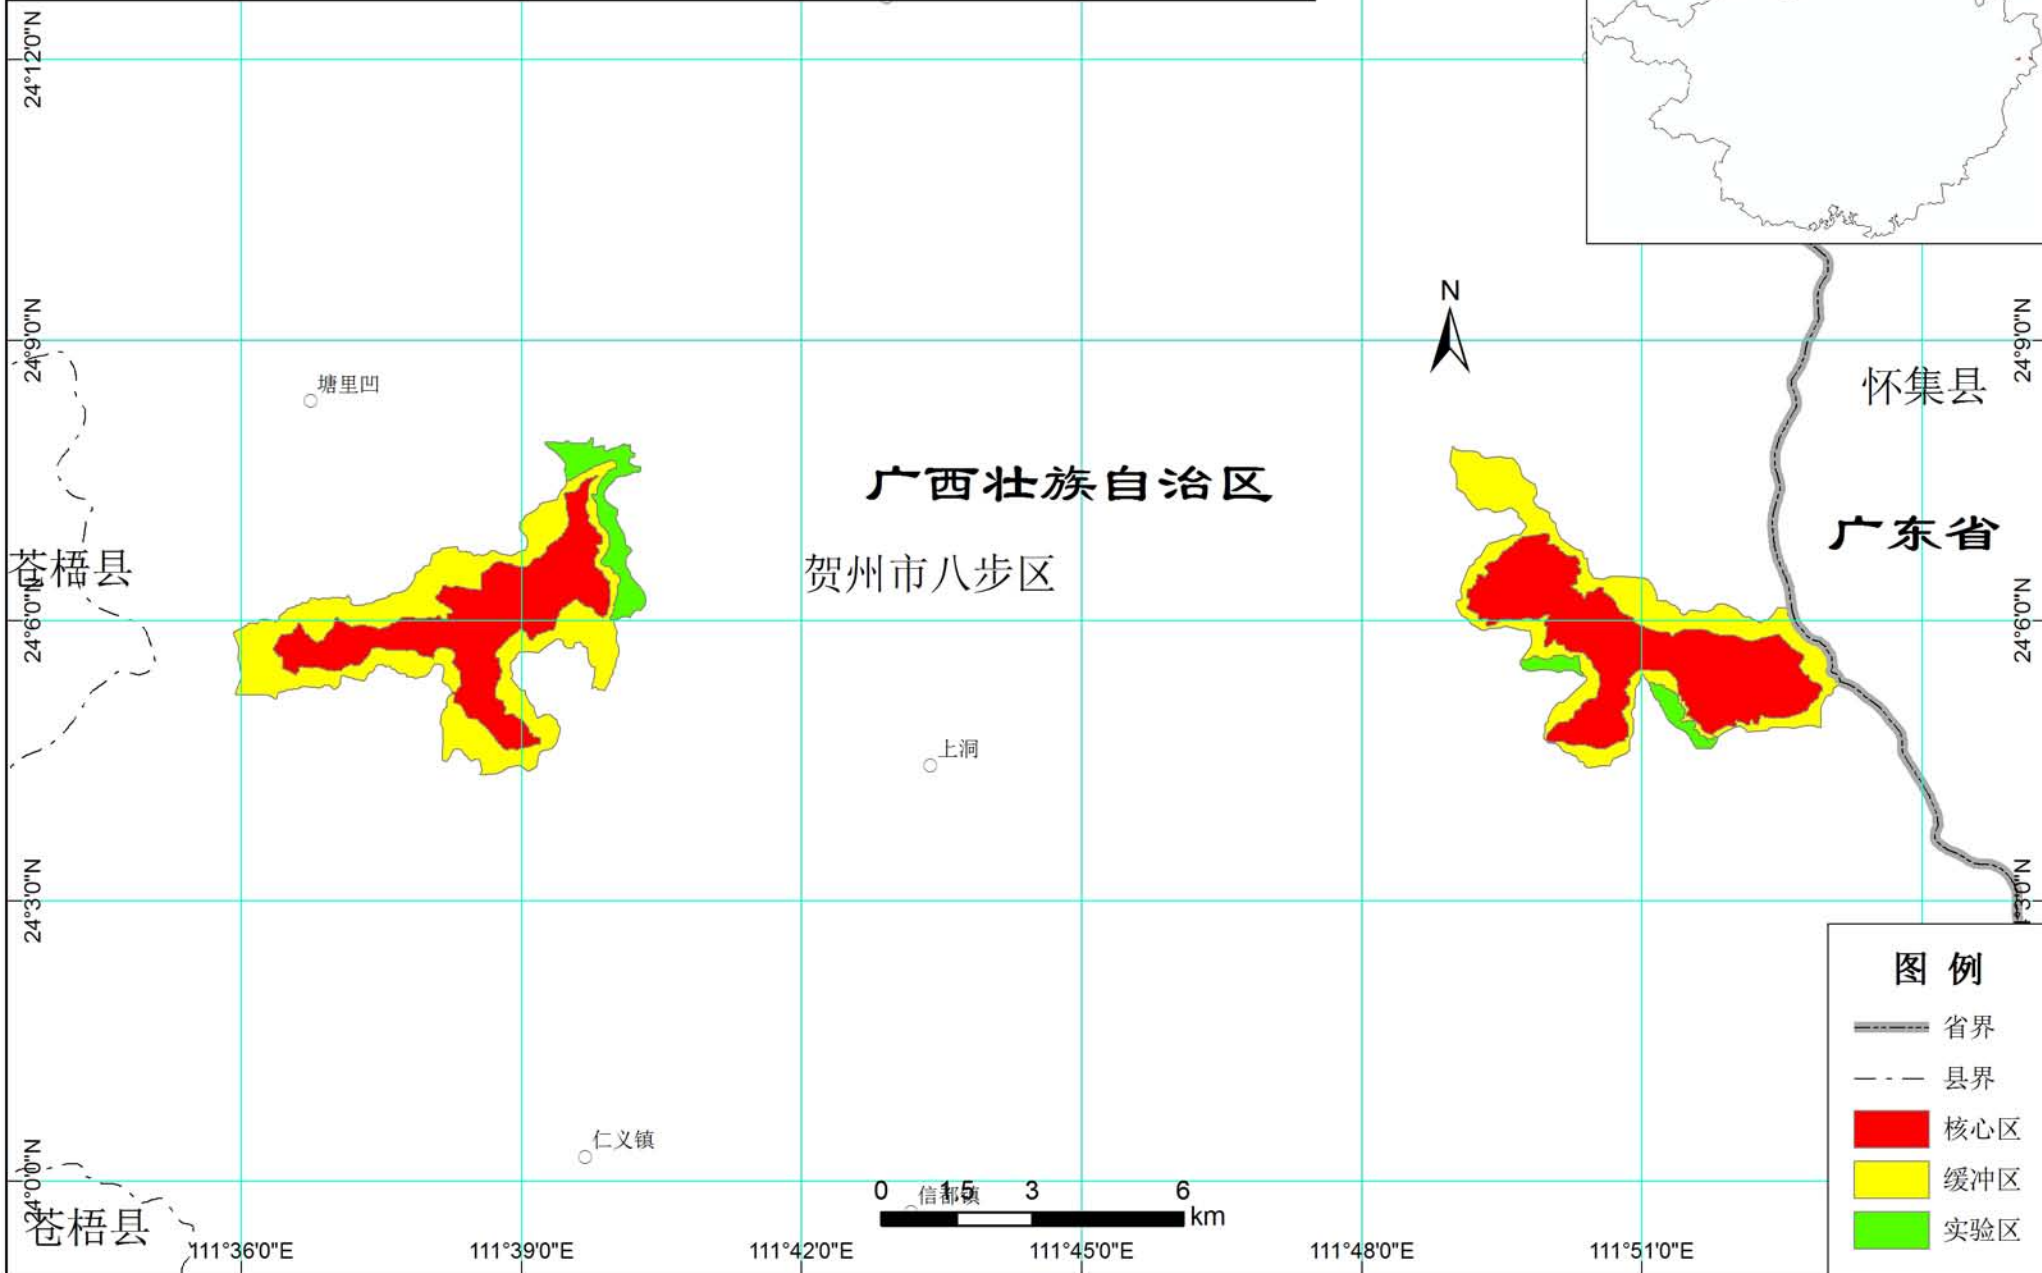

保护区在湖南省位置图

湖南白云山国家级自然保护区功能区划图

广东罗坑鳄蜥国家级自然保护区功能区划图

广西大桂山鳄蜥国家级自然保护区功能区划图

11°48'0"E

保护区在广西自治区位置图

重庆五里坡国家级自然保护区功能区划图

长江上游珍稀、特有鱼类国家级自然保护区 调整后功能区划图

保护区在四川、重庆、贵州、云南
四省份位置图

陕西黄柏塬国家级自然保护区 功能区划图

保护区在陕西省位置图

陕西平河梁国家级自然保护区 功能区划图

保护区在陕西省位置图

图例

- 县界
- 核心区
- 缓冲区
- 实验区

0 1 2 km