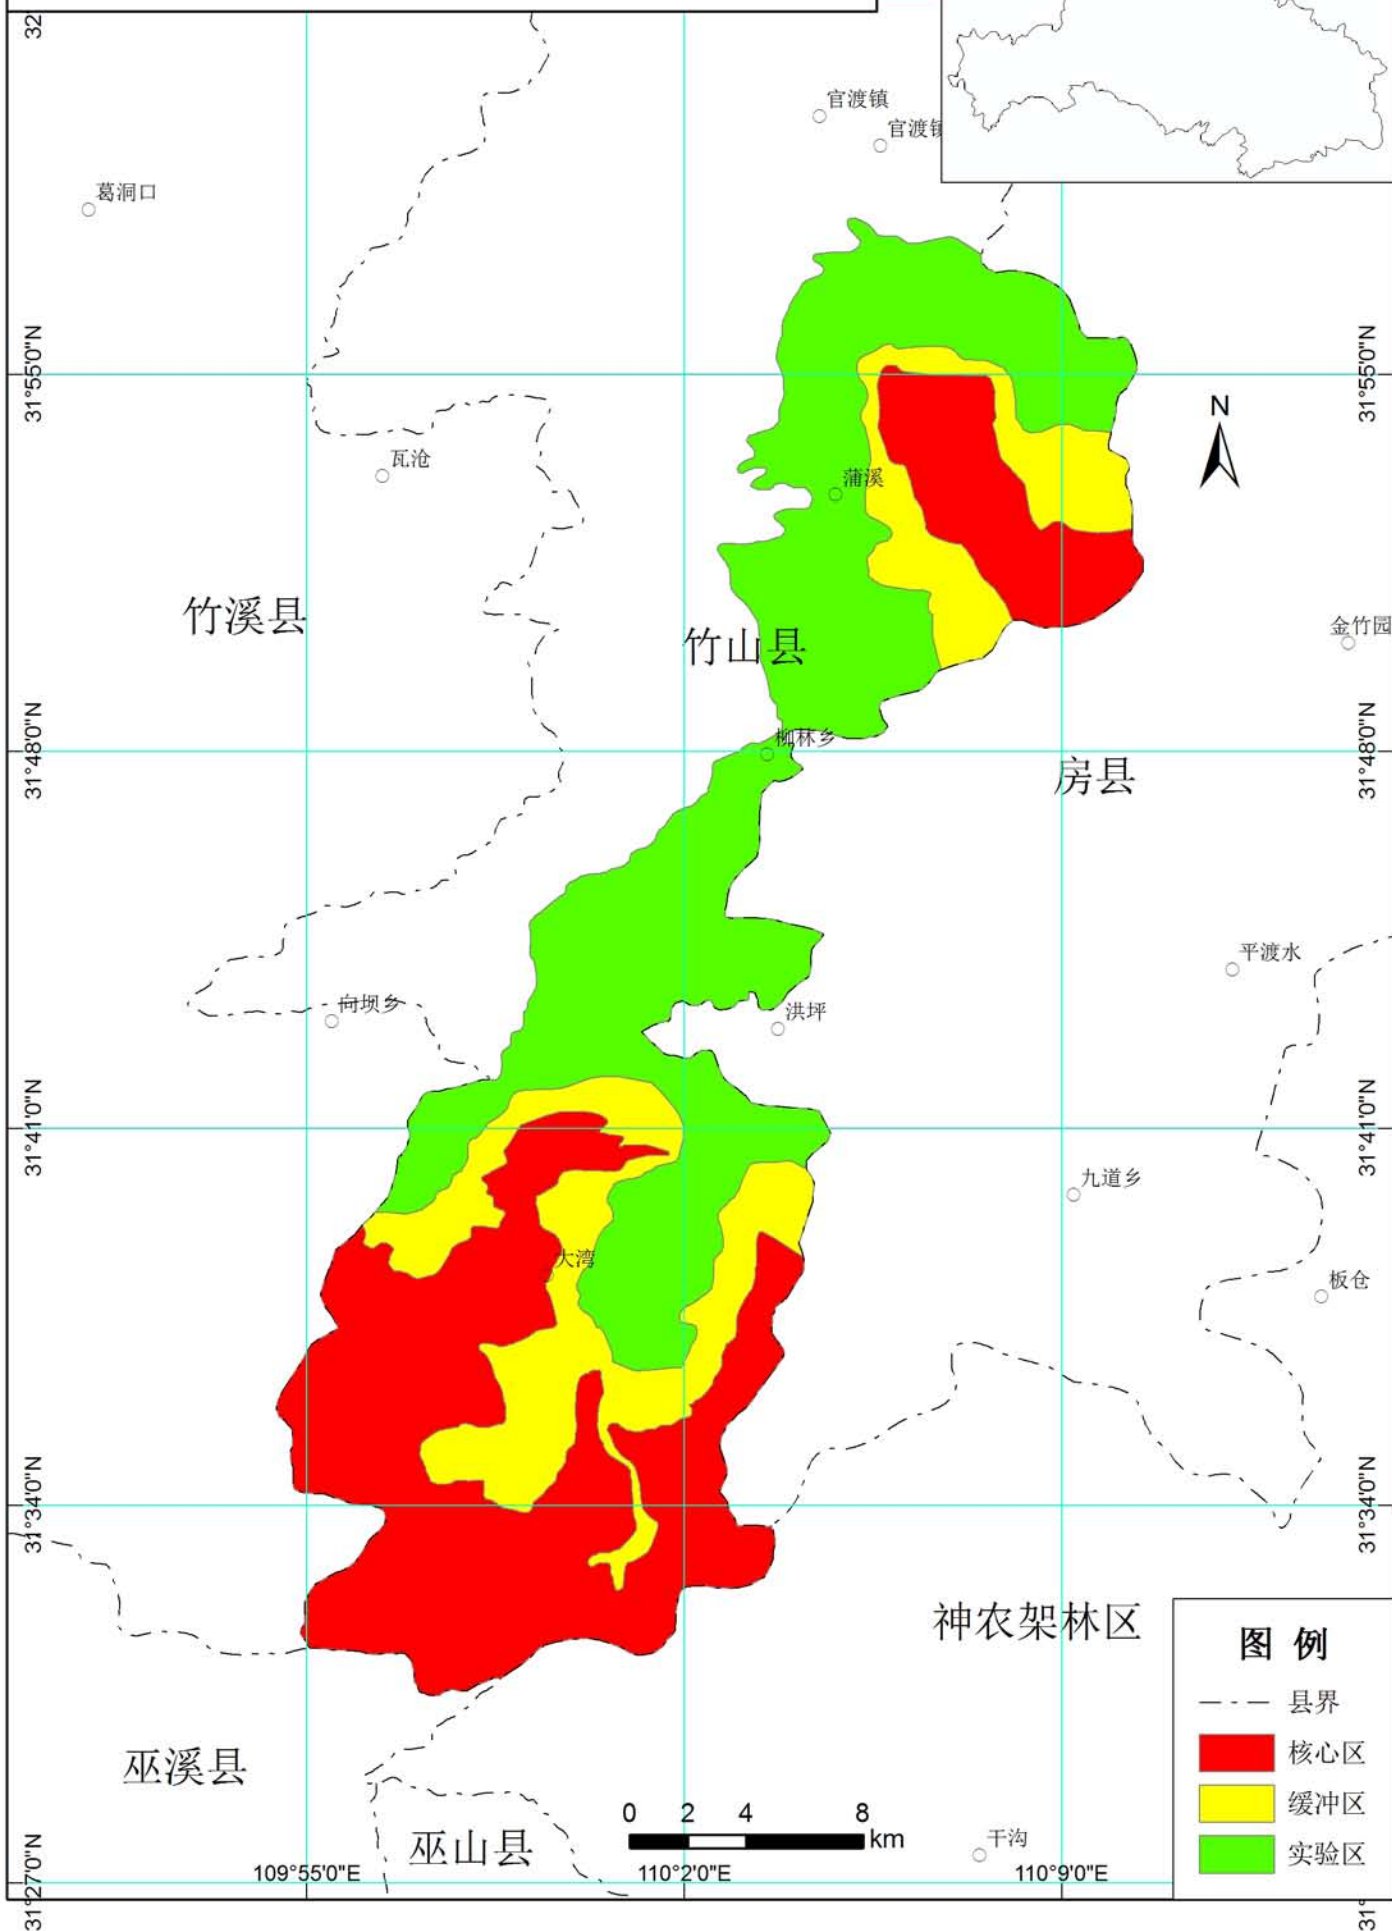

江西赣江源国家级自然保护区功能区划图

江西庐山国家级自然保护区 功能区划图

保护区在江西省位置图

湖北堵河源国家级自然保护区 功能区划图

保护区在湖北省位置图

图例

- 县界
- 核心区
- 缓冲区
- 实验区

湖南东安舜皇山国家级自然保护区 功能区划图

保护区在湖南省位置图

湖南白云山国家级自然保护区功能区划图

广东罗坑鳄蜥国家级自然保护区功能区划图

广西大桂山鳄蜥国家级自然保护区功能区划图

11°48'0"E

保护区在广西自治区位置图

重庆五里坡国家级自然保护区功能区划图

长江上游珍稀、特有鱼类国家级自然保护区 调整后功能区划图

保护区在四川、重庆、贵州、云南
四省份位置图

陕西黄柏塬国家级自然保护区 功能区划图

保护区在陕西省位置图

陕西平河梁国家级自然保护区 功能区划图

保护区在陕西省位置图

图例

- 县界
- 核心区
- 缓冲区
- 实验区

0 1 2 km