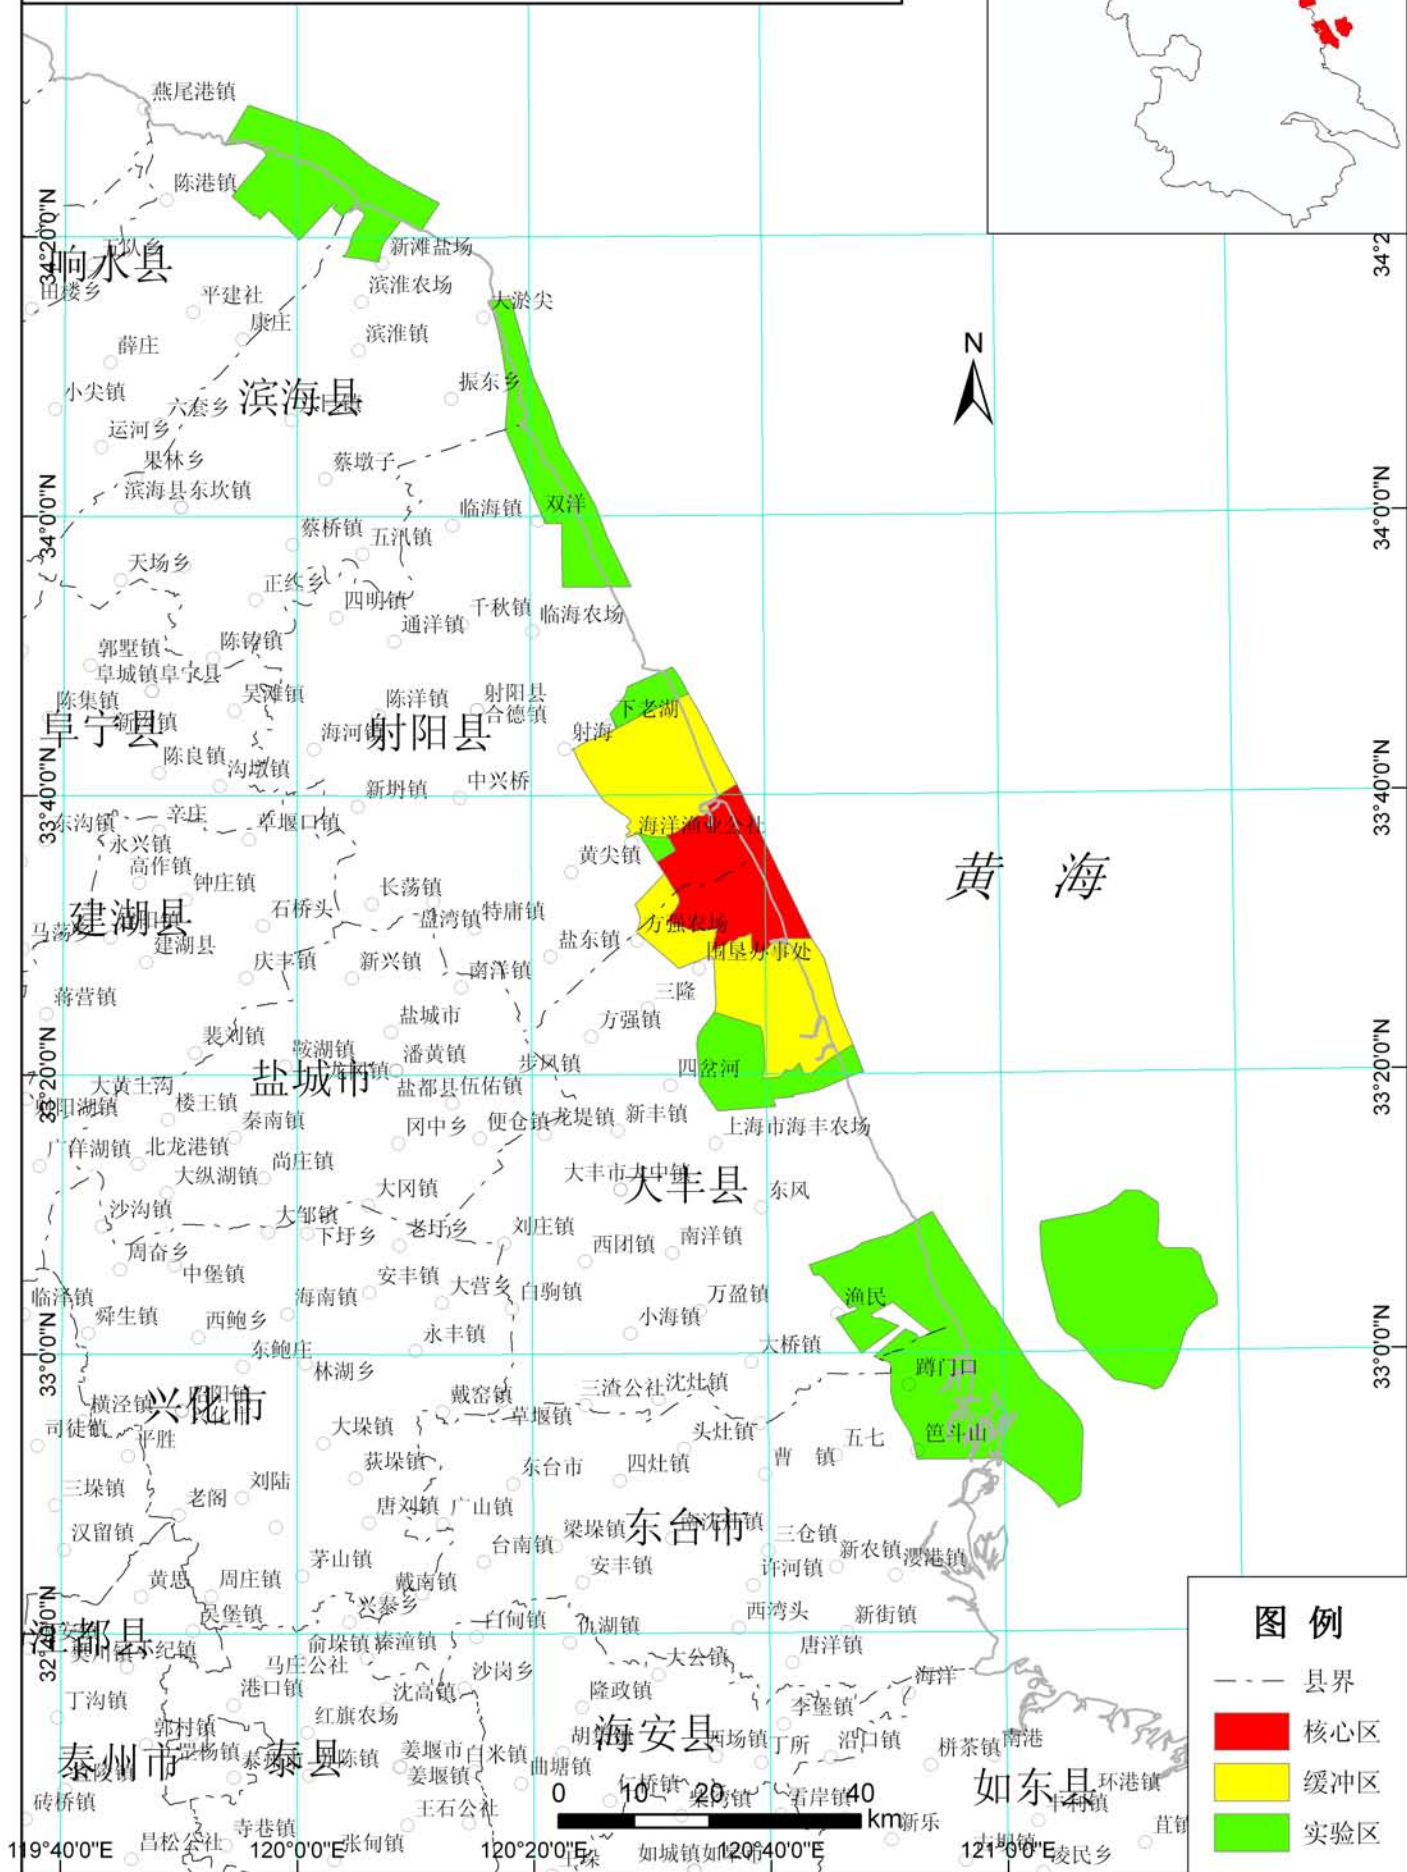

河北大海陀国家级自然保护区 调整后功能区划图

0°E

115°55'0"E

保护区在河北省位置图

40°40'0"N

40°35'0"N

115°45'0"E

115°50'0"E

115°55'0"E

河北省 赤城县

北京市

图例

- 省界
- 核心区
- 缓冲区
- 实验区

辽宁大黑山国家级自然保护区 功能区划图

保护区在辽宁省位置图

辽宁丹东鸭绿江口湿地国家级自然保护区 调整后功能区划图

保护区在辽宁省位置图

吉林汪清国家级自然保护区功能区划图

黑龙江三环泡国家级自然保护区功能区划图

保护区在黑龙江省位置图

黑龙江乌裕尔河国家级自然保护区功能区划图

保护区在黑龙江省位置图

江苏盐城湿地珍禽国家级自然保护区调整后功能区划图

121°

保护区在江苏省位置图

图例

- 县界
- 核心区
- 缓冲区
- 实验区

福建闽江河口湿地国家级自然保护区功能区划图

119°41'0"E

保护区在福建省位置图

26°40'N

福州市