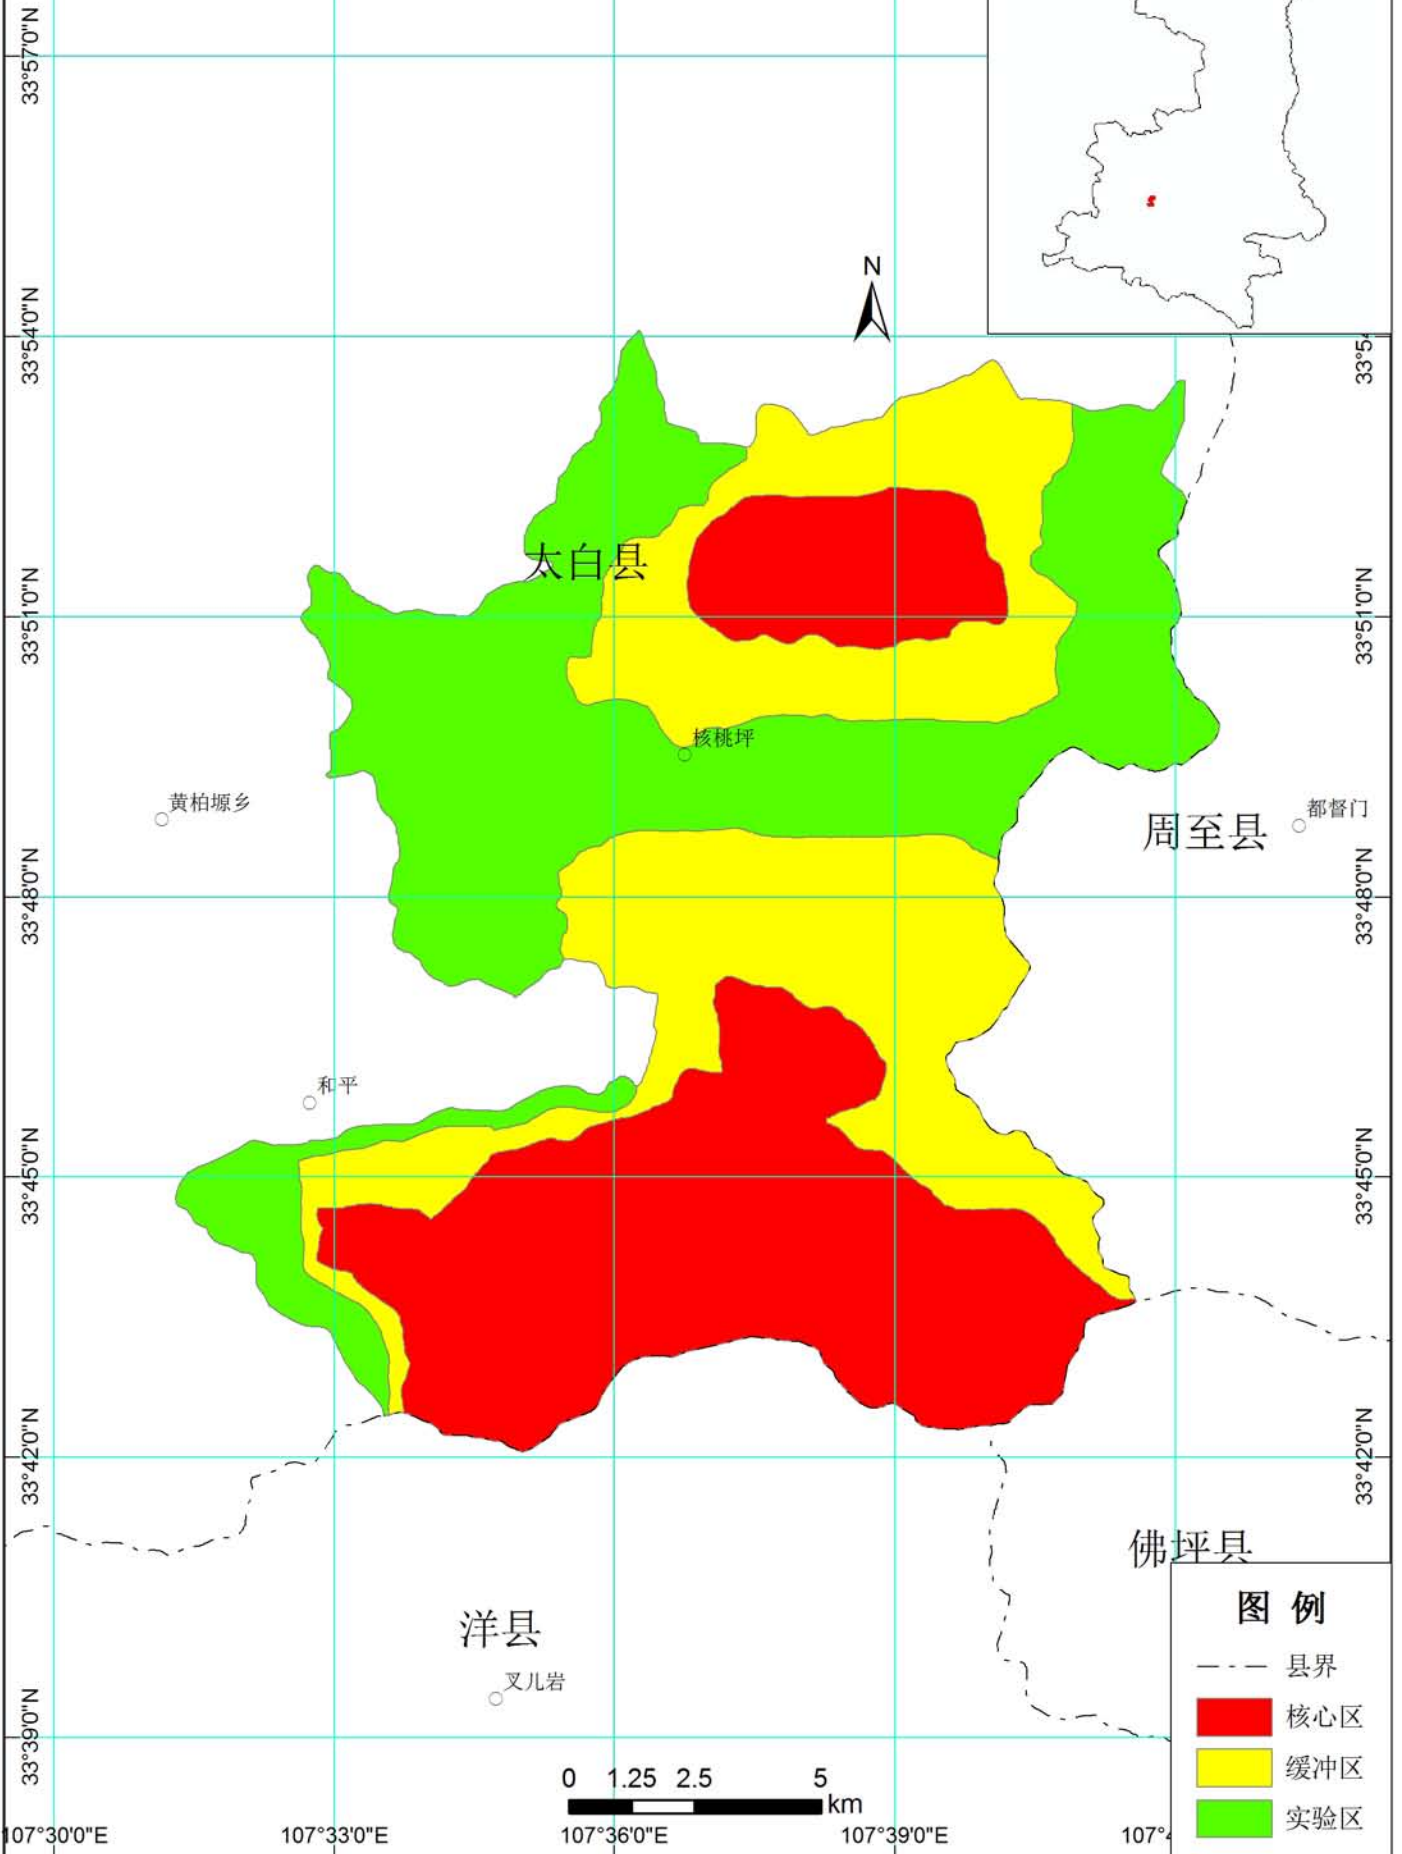

江西赣江源国家级自然保护区功能区划图

江西庐山国家级自然保护区 功能区划图

保护区在江西省位置图

湖北堵河源国家级自然保护区 功能区划图

保护区在湖北省位置图

图例

- 县界
- 核心区
- 缓冲区
- 实验区

湖南东安舜皇山国家级自然保护区 功能区划图

保护区在湖南省位置图

湖南白云山国家级自然保护区功能区划图

广东罗坑鳄蜥国家级自然保护区功能区划图

广西大桂山鳄蜥国家级自然保护区功能区划图

11°48'0"E

保护区在广西自治区位置图

重庆五里坡国家级自然保护区功能区划图

长江上游珍稀、特有鱼类国家级自然保护区 调整后功能区划图

保护区在四川、重庆、贵州、云南
四省份位置图

陕西黄柏塬国家级自然保护区 功能区划图

保护区在陕西省位置图

陕西平河梁国家级自然保护区 功能区划图

保护区在陕西省位置图

图例

- 县界
- 核心区
- 缓冲区
- 实验区

0 1 2 km

106°21'0"E

106°24'0"E

106°27'0"E

106°21'0"E

36°18'0"N

36°15'0"N

36°12'0"N

36°9'0"N