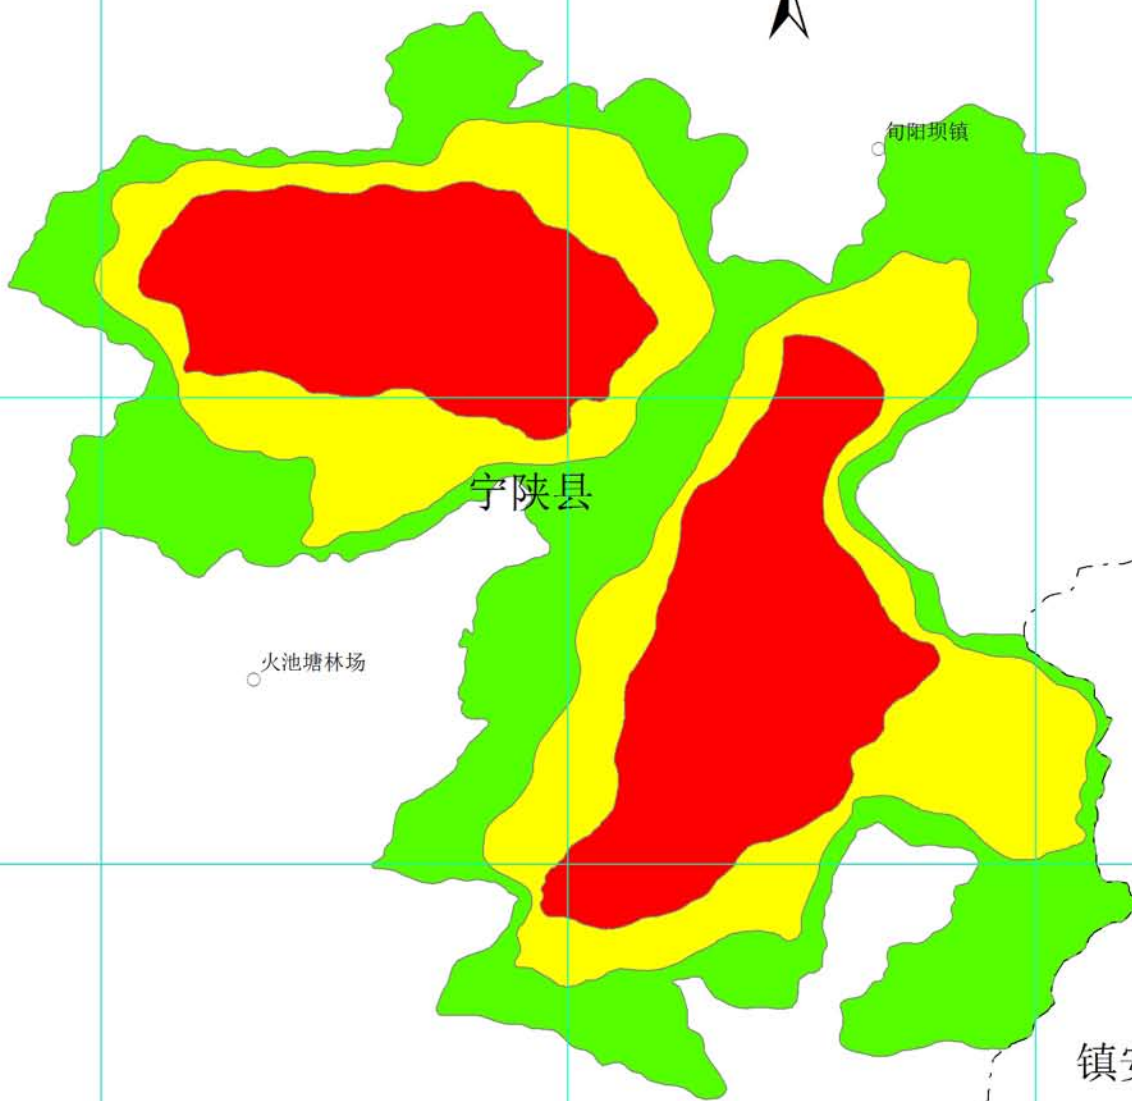

保护区在湖南省位置图

湖南白云山国家级自然保护区功能区划图

广东罗坑鳄蜥国家级自然保护区功能区划图

广西大桂山鳄蜥国家级自然保护区功能区划图

11°48'0"E

保护区在广西自治区位置图

重庆五里坡国家级自然保护区功能区划图

长江上游珍稀、特有鱼类国家级自然保护区 调整后功能区划图

保护区在四川、重庆、贵州、云南
四省份位置图

陕西黄柏塬国家级自然保护区 功能区划图

保护区在陕西省位置图

陕西平河梁国家级自然保护区 功能区划图

保护区在陕西省位置图

图例

- 县界
- 核心区
- 缓冲区
- 实验区

0 1 2 km

108°25'0"E

108°30'0"E

108°3

陕西略阳珍稀水生动物国家级自然保护区功能区划图

保护区在陕西省位置图

甘肃漳县珍稀水生动物国家级自然保护区功能区划图

青海柴达木梭梭林国家级自然保护区功能区划图

保护区在青海省位置图