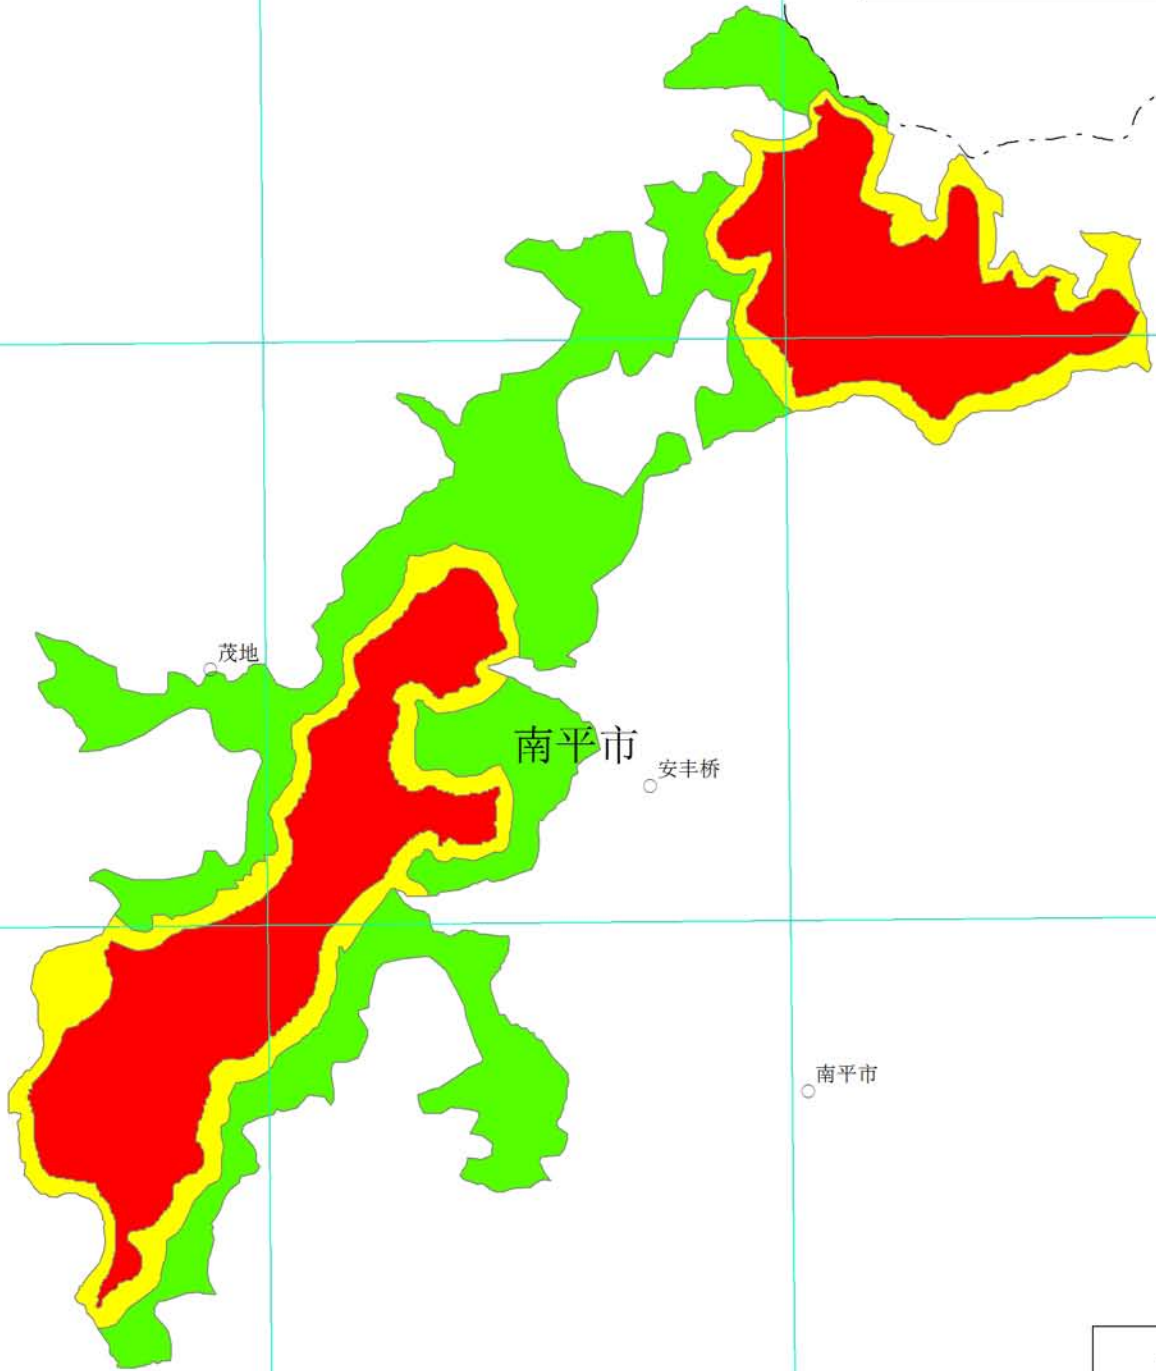

26°40'0"N

26°35'0"N

26°45'0"N

26°40'0"N

118°5'0"E

118°10'0"E

图例

- 县界
- 核心区
- 缓冲区
- 实验区

江西赣江源国家级自然保护区功能区划图

江西庐山国家级自然保护区 功能区划图

保护区在江西省位置图

湖北堵河源国家级自然保护区 功能区划图

保护区在湖北省位置图

图例

- 县界
- 核心区
- 缓冲区
- 实验区

湖南东安舜皇山国家级自然保护区 功能区划图

保护区在四川、重庆、贵州、云南
四省份位置图

陕西黄柏塬国家级自然保护区 功能区划图

保护区在陕西省位置图

陕西平河梁国家级自然保护区 功能区划图

保护区在陕西省位置图

图例

- 县界
- 核心区
- 缓冲区
- 实验区

0 1 2 km