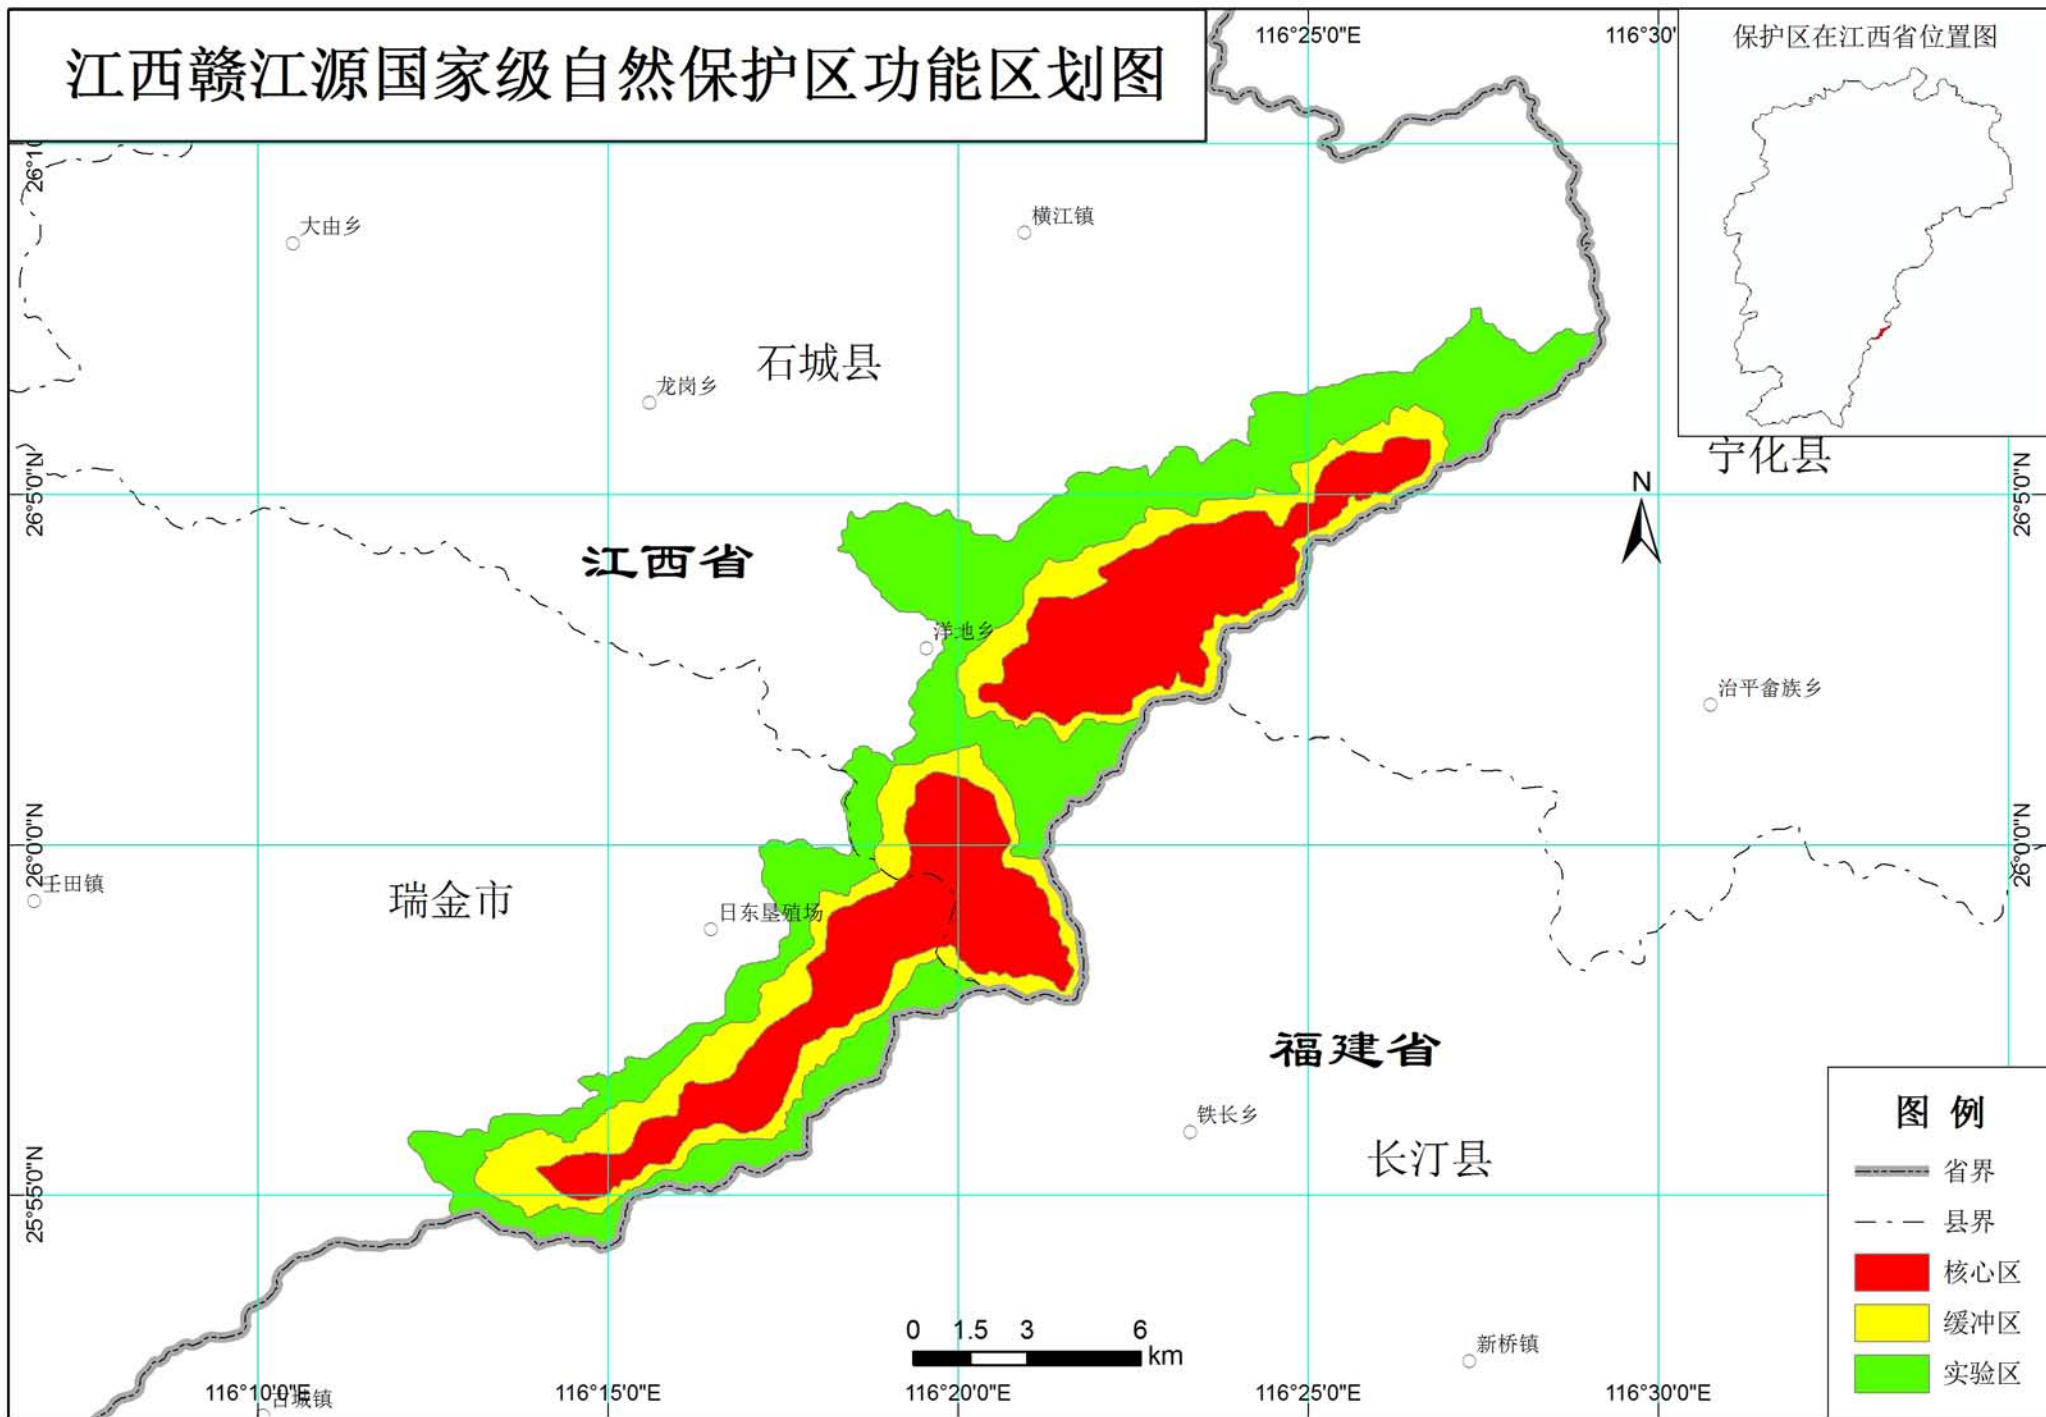

江西赣江源国家级自然保护区功能区划图