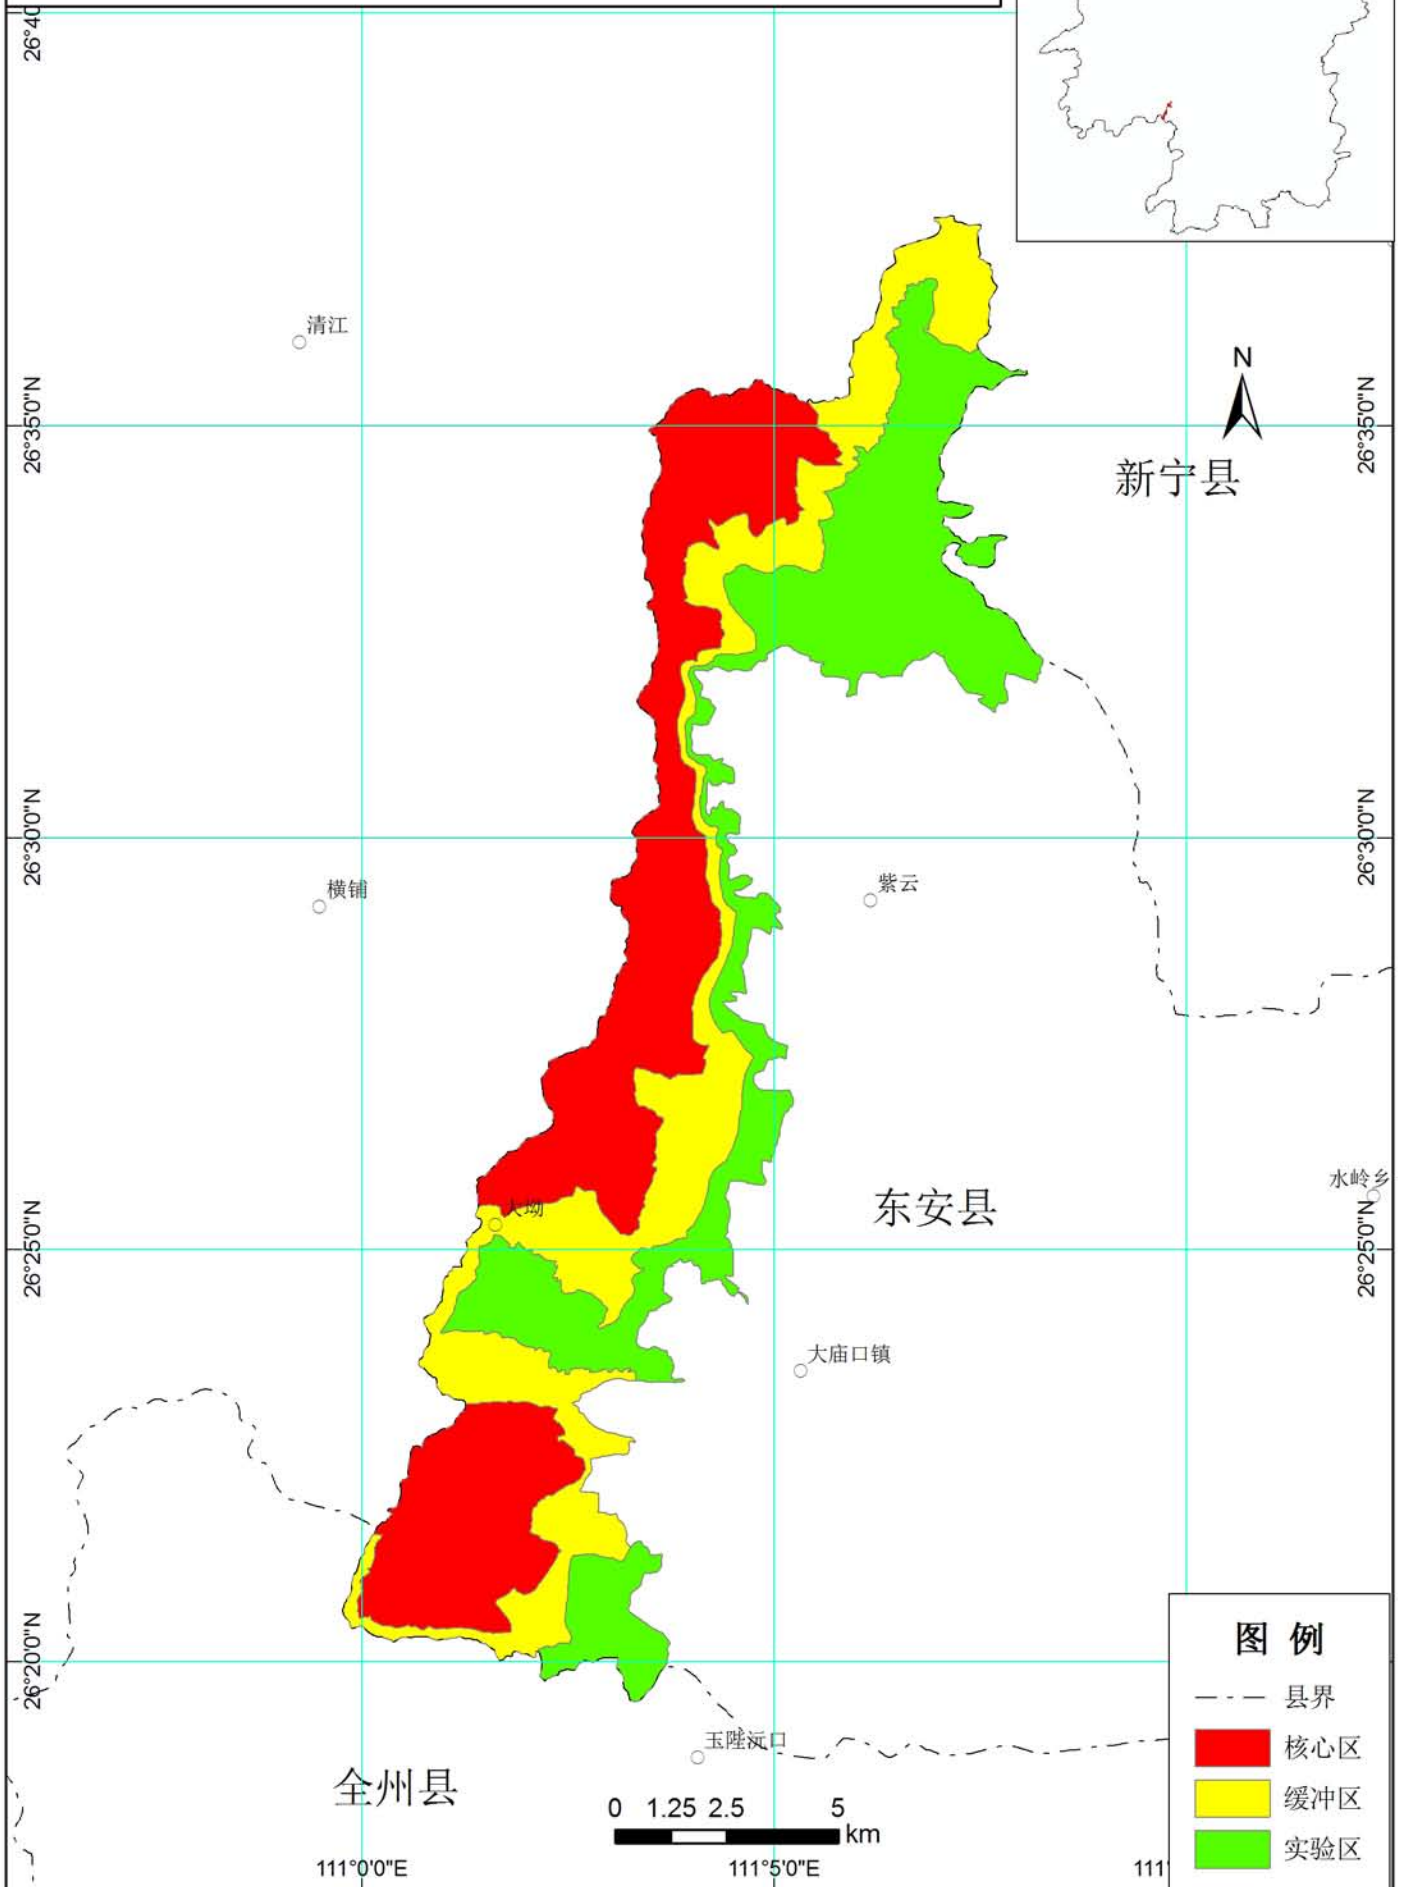

江西赣江源国家级自然保护区功能区划图

江西庐山国家级自然保护区 功能区划图

保护区在江西省位置图

湖北堵河源国家级自然保护区 功能区划图

保护区在湖北省位置图

图例

- 县界
- 核心区
- 缓冲区
- 实验区

湖南东安舜皇山国家级自然保护区 功能区划图

保护区在湖南省位置图

湖南白云山国家级自然保护区功能区划图

广东罗坑鳄蜥国家级自然保护区功能区划图

广西大桂山鳄蜥国家级自然保护区功能区划图

11°48'0"E

保护区在广西自治区位置图

重庆五里坡国家级自然保护区功能区划图

长江上游珍稀、特有鱼类国家级自然保护区 调整后功能区划图

保护区在四川、重庆、贵州、云南
四省份位置图

陕西黄柏塬国家级自然保护区 功能区划图

保护区在陕西省位置图

陕西平河梁国家级自然保护区 功能区划图

保护区在陕西省位置图

图例

- 县界
- 核心区
- 缓冲区
- 实验区

0 1 2 km