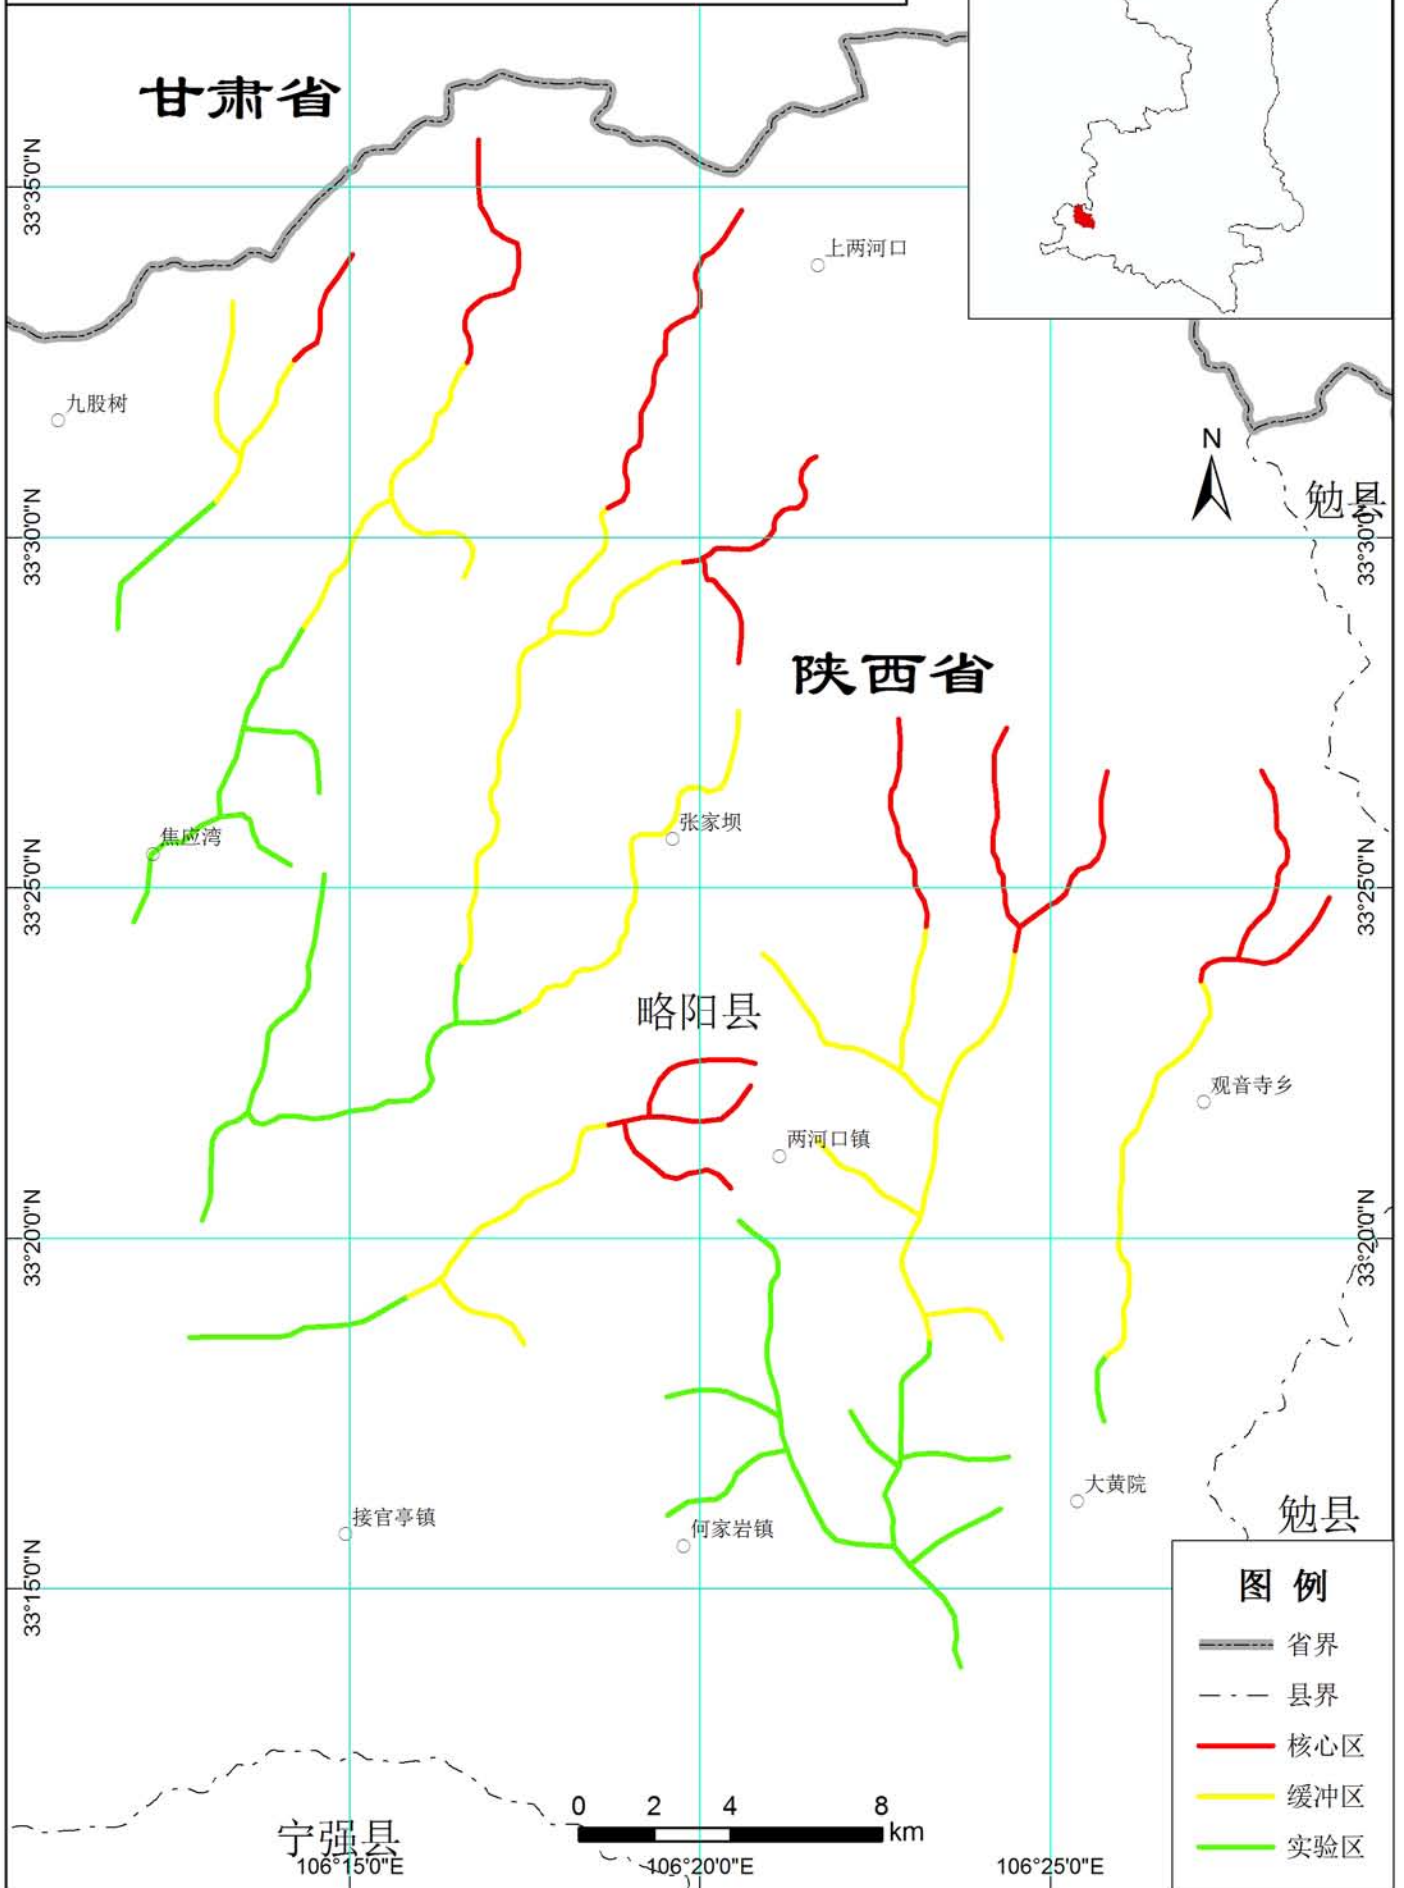

保护区在湖南省位置图

湖南白云山国家级自然保护区功能区划图

广东罗坑鳄蜥国家级自然保护区功能区划图

广西大桂山鳄蜥国家级自然保护区功能区划图

11°48'0"E

保护区在广西自治区位置图

重庆五里坡国家级自然保护区功能区划图

长江上游珍稀、特有鱼类国家级自然保护区 调整后功能区划图

保护区在四川、重庆、贵州、云南
四省份位置图

陕西黄柏塬国家级自然保护区 功能区划图

保护区在陕西省位置图

陕西平河梁国家级自然保护区 功能区划图

保护区在陕西省位置图

图例

- 县界
- 核心区
- 缓冲区
- 实验区

0 1 2 km

108°25'0"E

108°30'0"E

108°3

陕西略阳珍稀水生动物国家级自然保护区功能区划图

保护区在陕西省位置图

甘肃漳县珍稀水生动物国家级自然保护区功能区划图

青海柴达木梭梭林国家级自然保护区功能区划图

保护区在青海省位置图

106°21'0"E

106°24'0"E

106°27'0"E

106°21'0"E

36°18'0"N

36°15'0"N

36°12'0"N

36°9'0"N