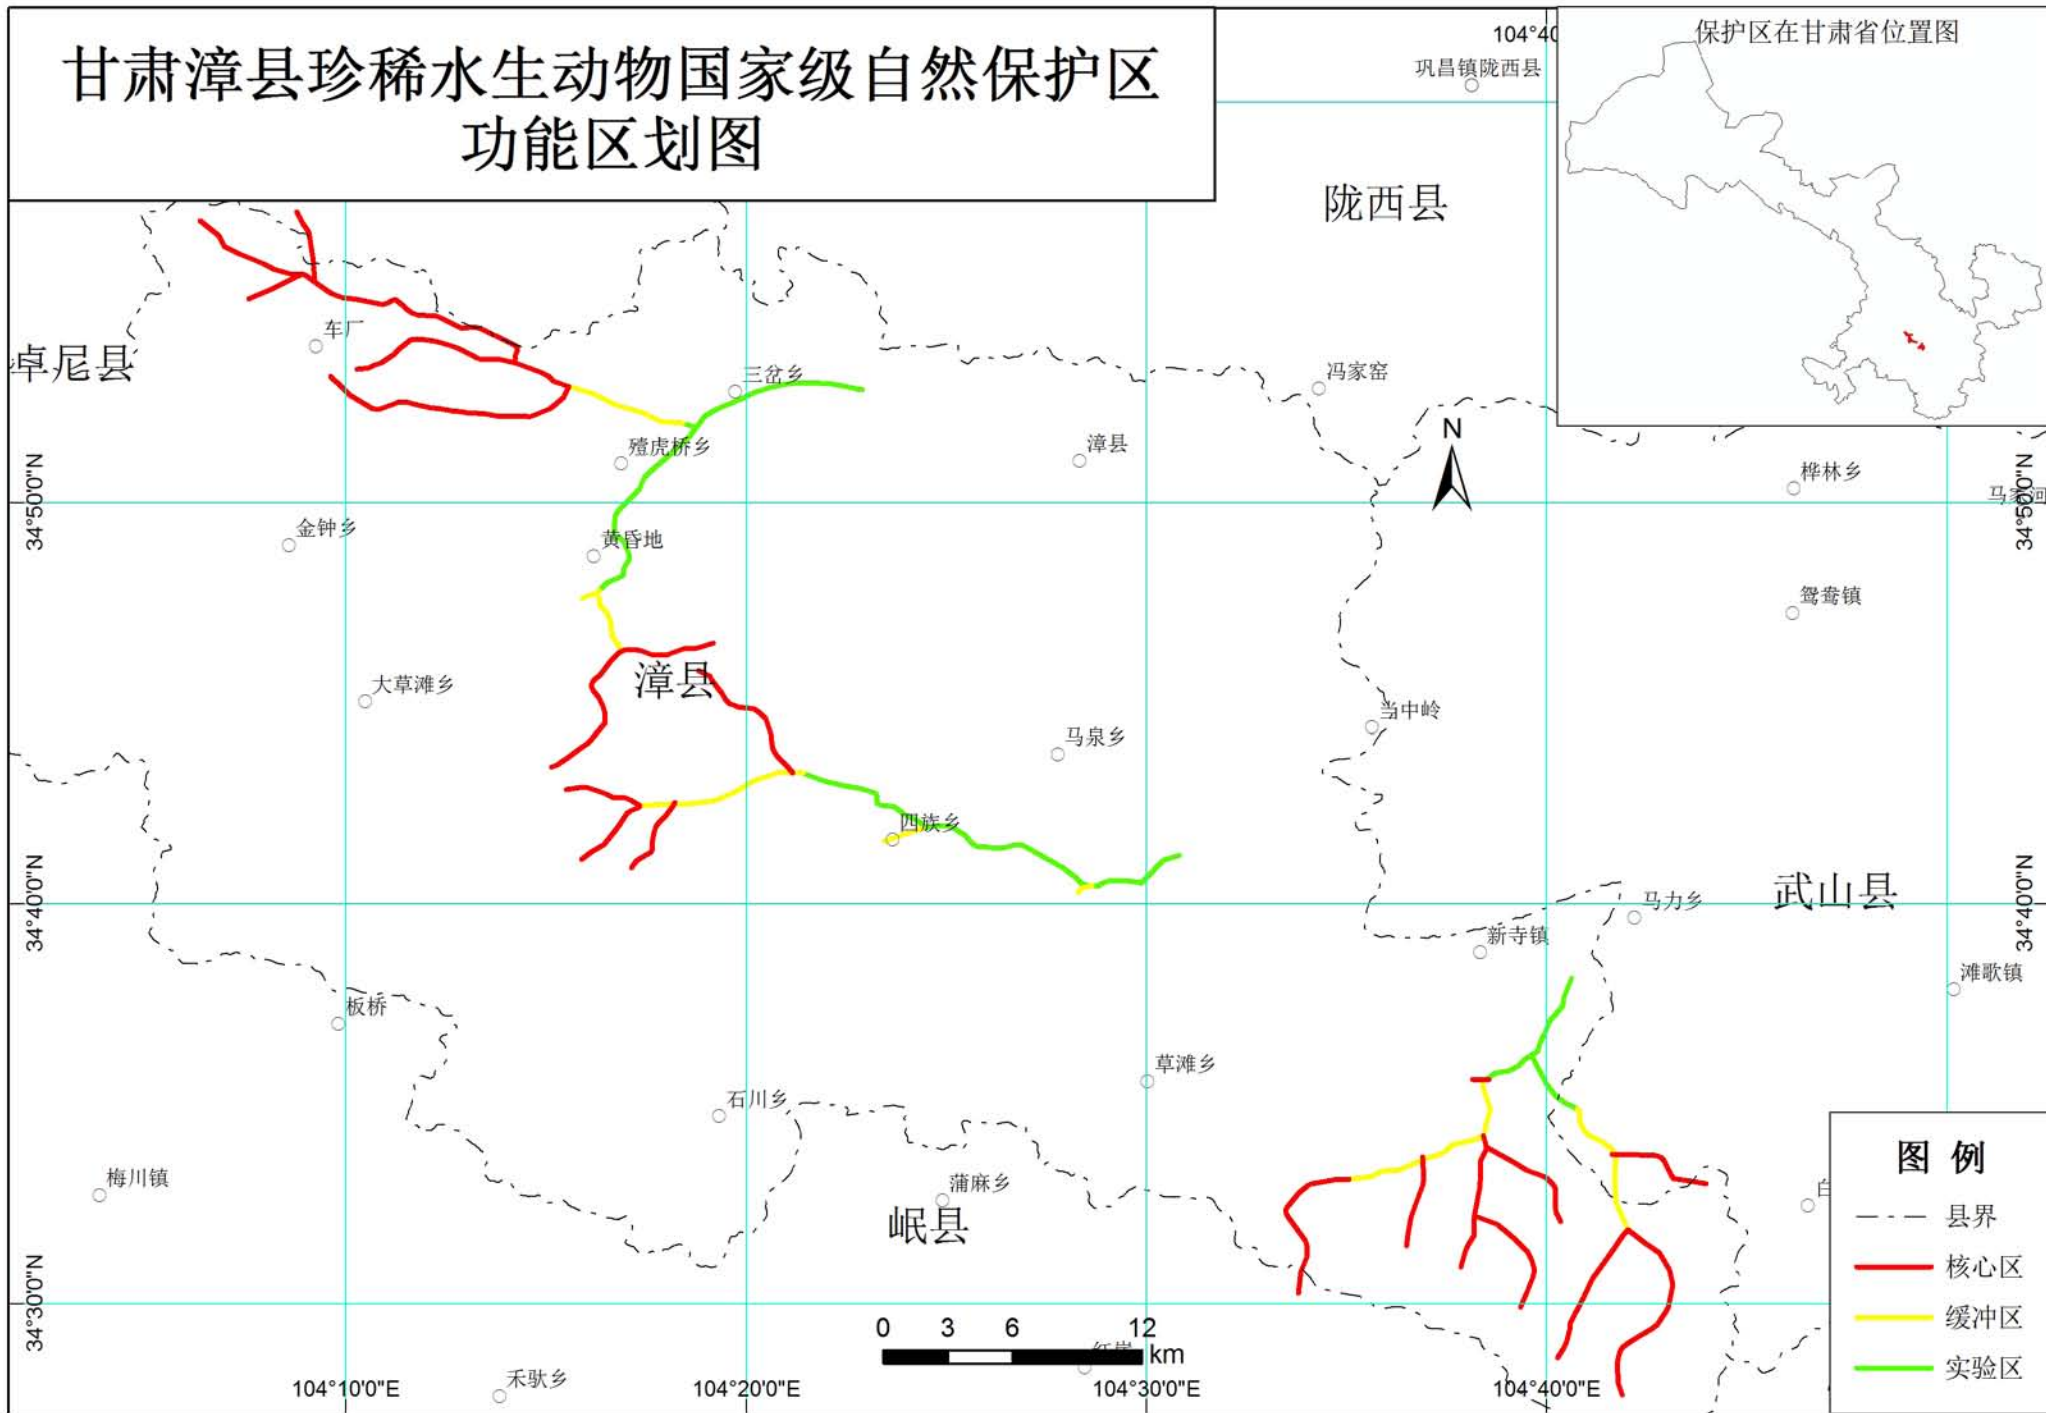

保护区在四川、重庆、贵州、云南
四省份位置图

陕西黄柏塬国家级自然保护区 功能区划图

保护区在陕西省位置图

陕西平河梁国家级自然保护区 功能区划图

保护区在陕西省位置图

图例

- 县界
- 核心区
- 缓冲区
- 实验区

0 1 2 km

108°25'0"E

108°30'0"E

108°3

陕西略阳珍稀水生动物国家级自然保护区功能区划图

保护区在陕西省位置图

甘肃漳县珍稀水生动物国家级自然保护区功能区划图

青海柴达木梭梭林国家级自然保护区功能区划图

保护区在青海省位置图

106°21'0"E

106°24'0"E

106°27'0"E

106°21'0"E

36°18'0"N

36°15'0"N

36°12'0"N

36°9'0"N

106°27'0"E

36°15'0"N

36°12'0"N

36°9'0"N

宁夏灵武白芨滩国家级自然保护区 调整后功能区划图

保护区在宁夏回族自治区位置图

新疆罗布泊野骆驼国家级自然保护区 调整后功能区划图

保护区在新疆维吾尔自治区位置图