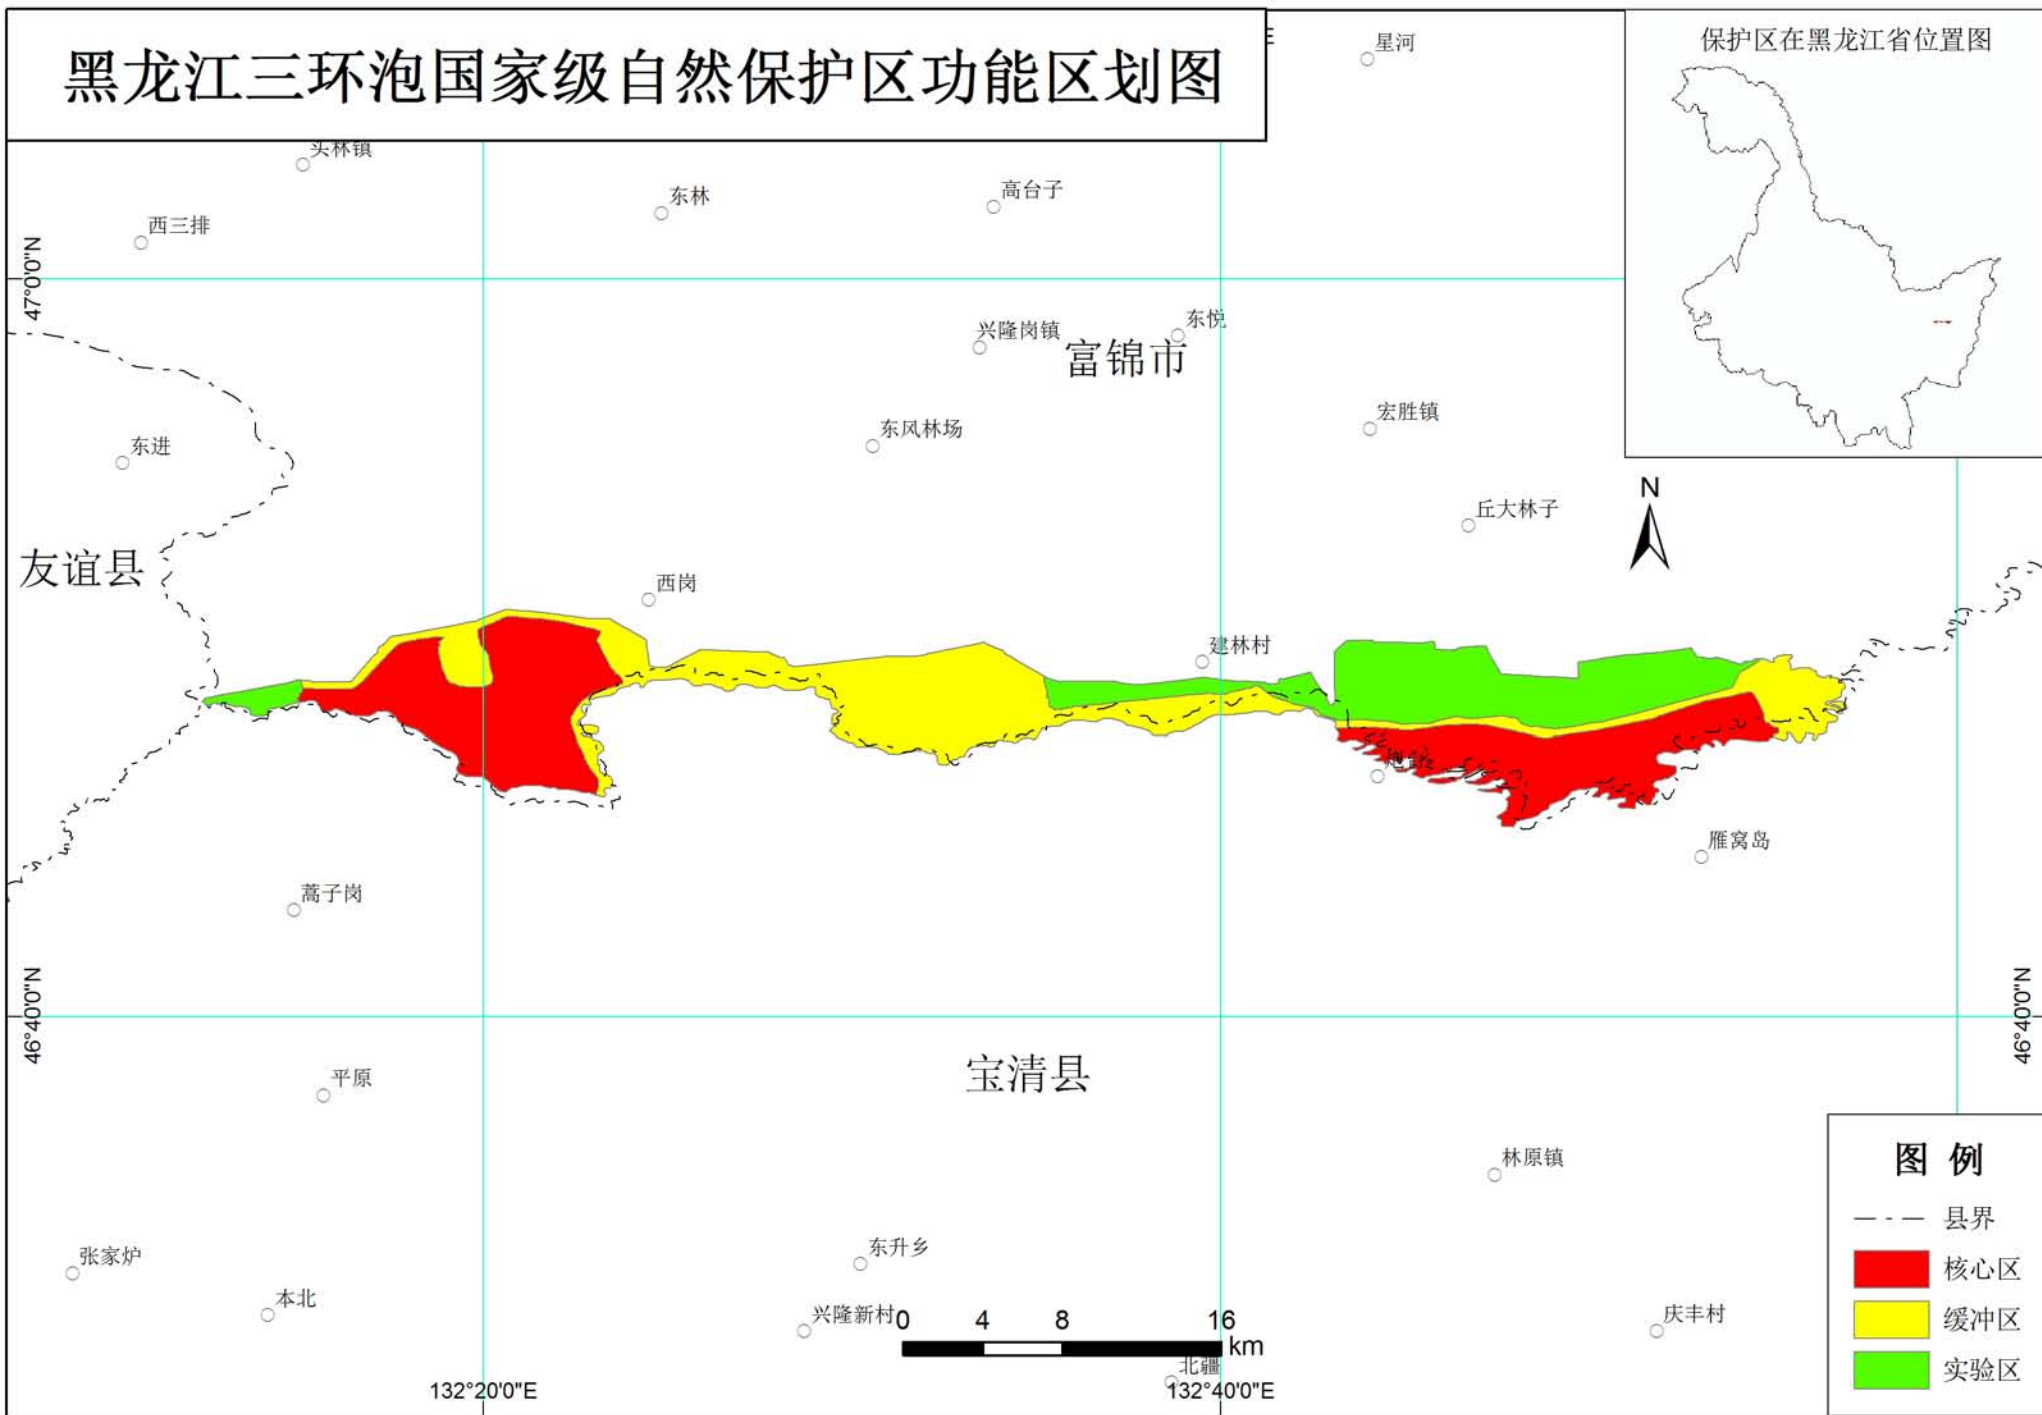

115°55'0"E

河北省 赤城县

北京市

图例

- 省界
- 核心区
- 缓冲区
- 实验区

辽宁大黑山国家级自然保护区 功能区划图

保护区在辽宁省位置图

辽宁丹东鸭绿江口湿地国家级自然保护区 调整后功能区划图

保护区在辽宁省位置图

吉林汪清国家级自然保护区功能区划图

黑龙江三环泡国家级自然保护区功能区划图

保护区在黑龙江省位置图

黑龙江乌裕尔河国家级自然保护区功能区划图

保护区在黑龙江省位置图

江苏盐城湿地珍禽国家级自然保护区调整后功能区划图

121°

保护区在江苏省位置图

图例

- 县界
- 核心区
- 缓冲区
- 实验区

福建闽江河口湿地国家级自然保护区功能区划图

119°41'0"E

保护区在福建省位置图

26°40'N

福州市

106°27'0"E

36°15'0"N

36°12'0"N

36°9'0"N

宁夏灵武白芨滩国家级自然保护区 调整后功能区划图

保护区在宁夏回族自治区位置图

新疆罗布泊野骆驼国家级自然保护区 调整后功能区划图

保护区在新疆维吾尔自治区位置图