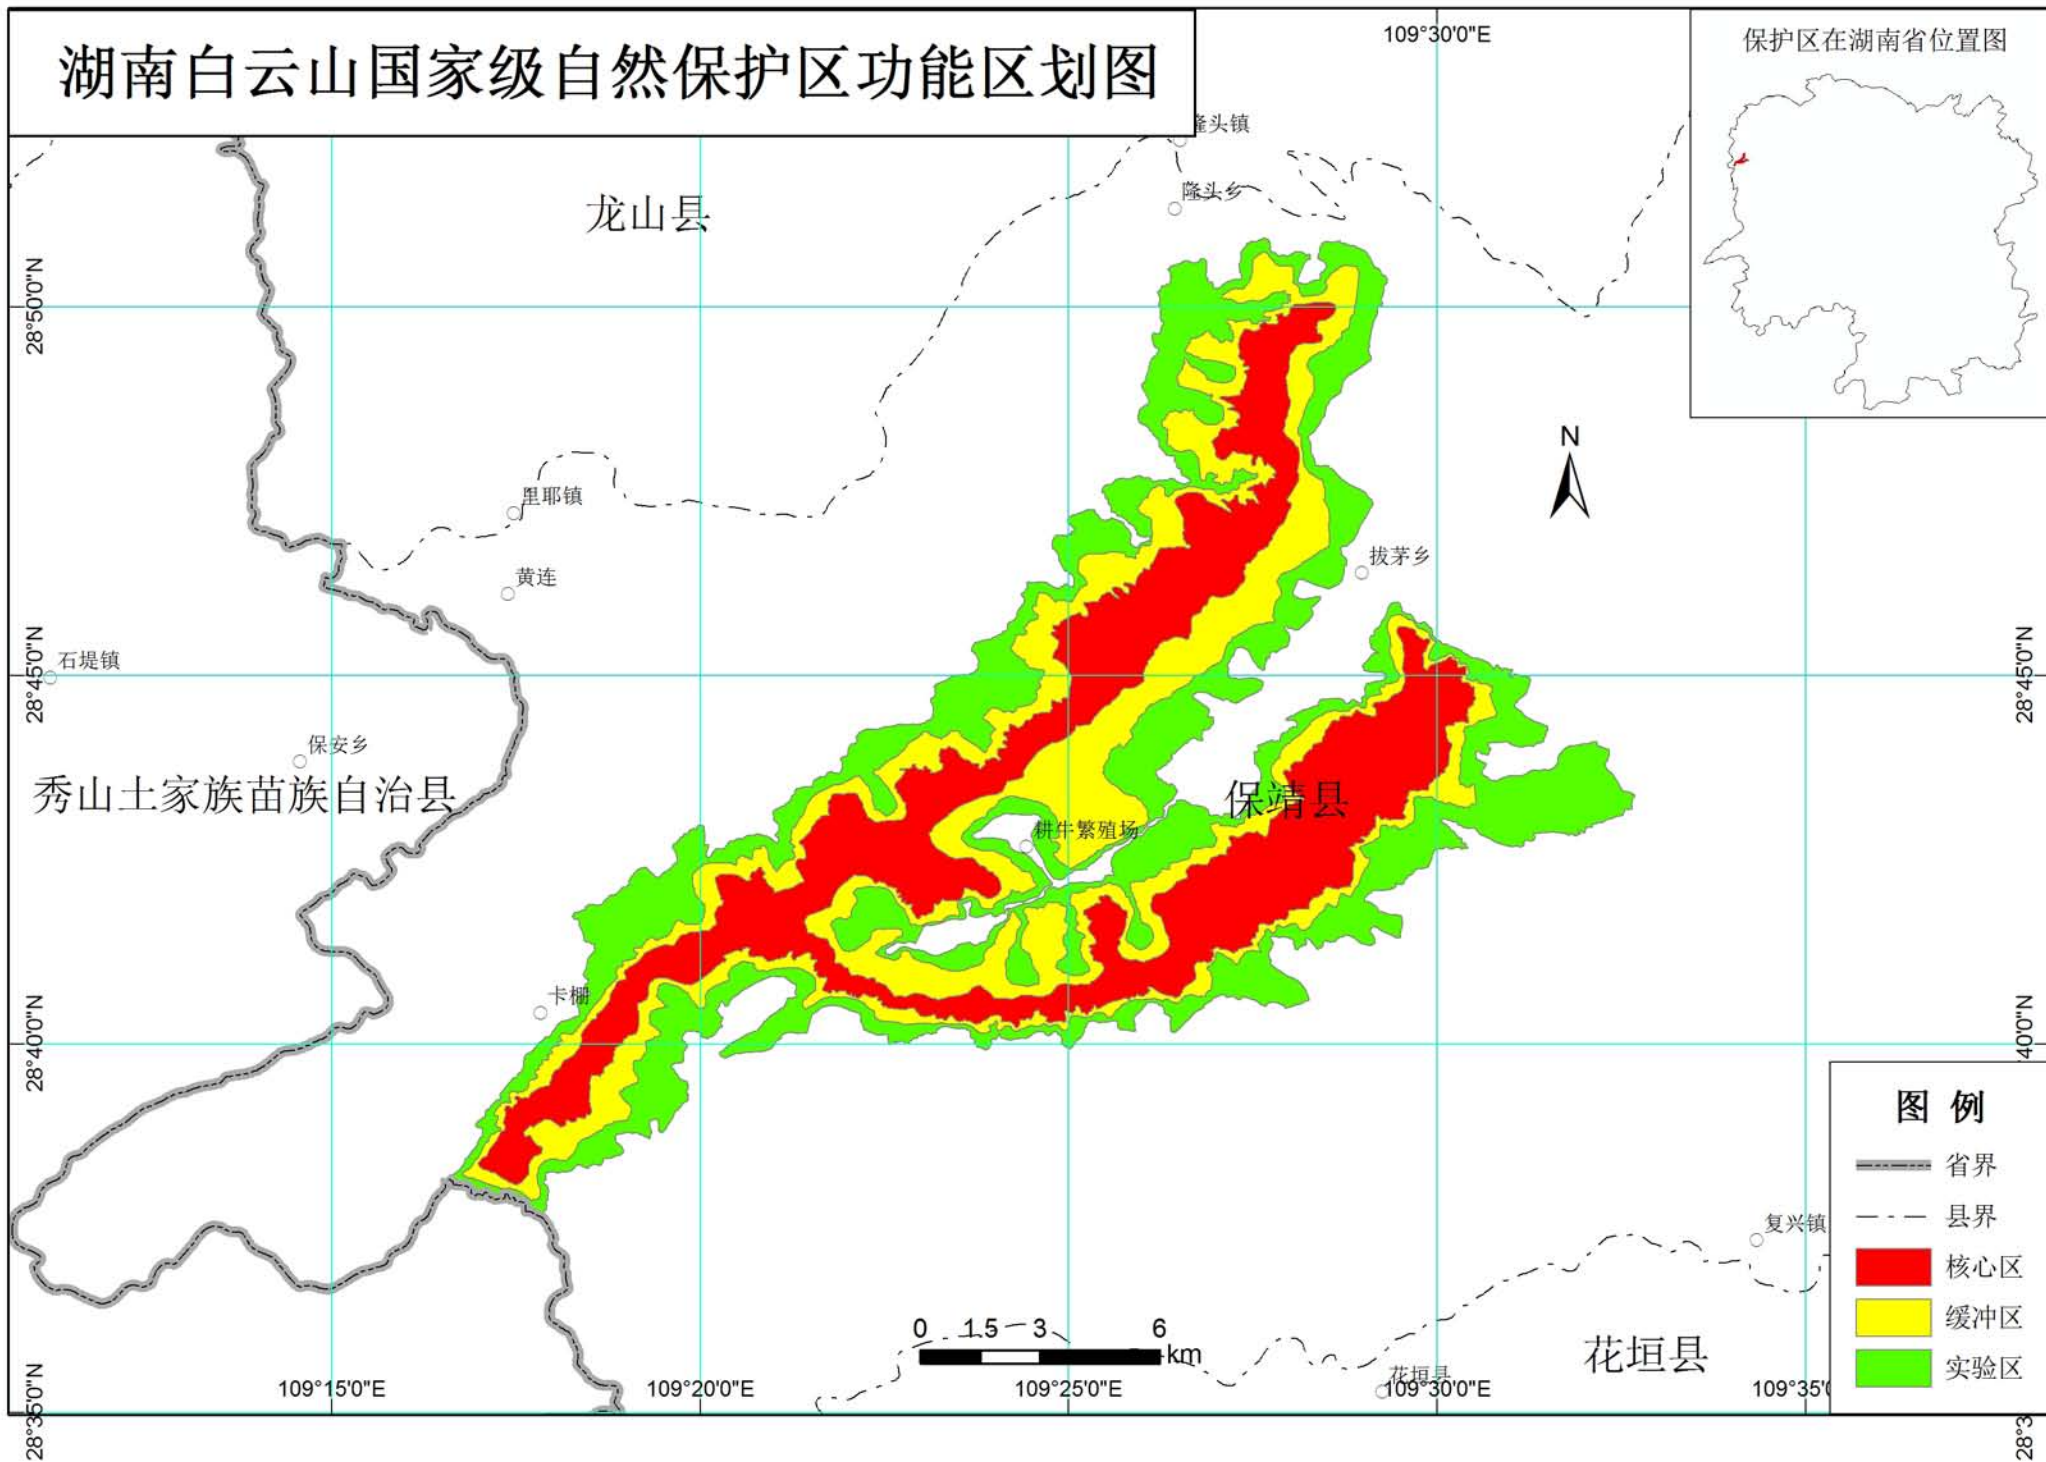

湖南白云山国家级自然保护区功能区划图