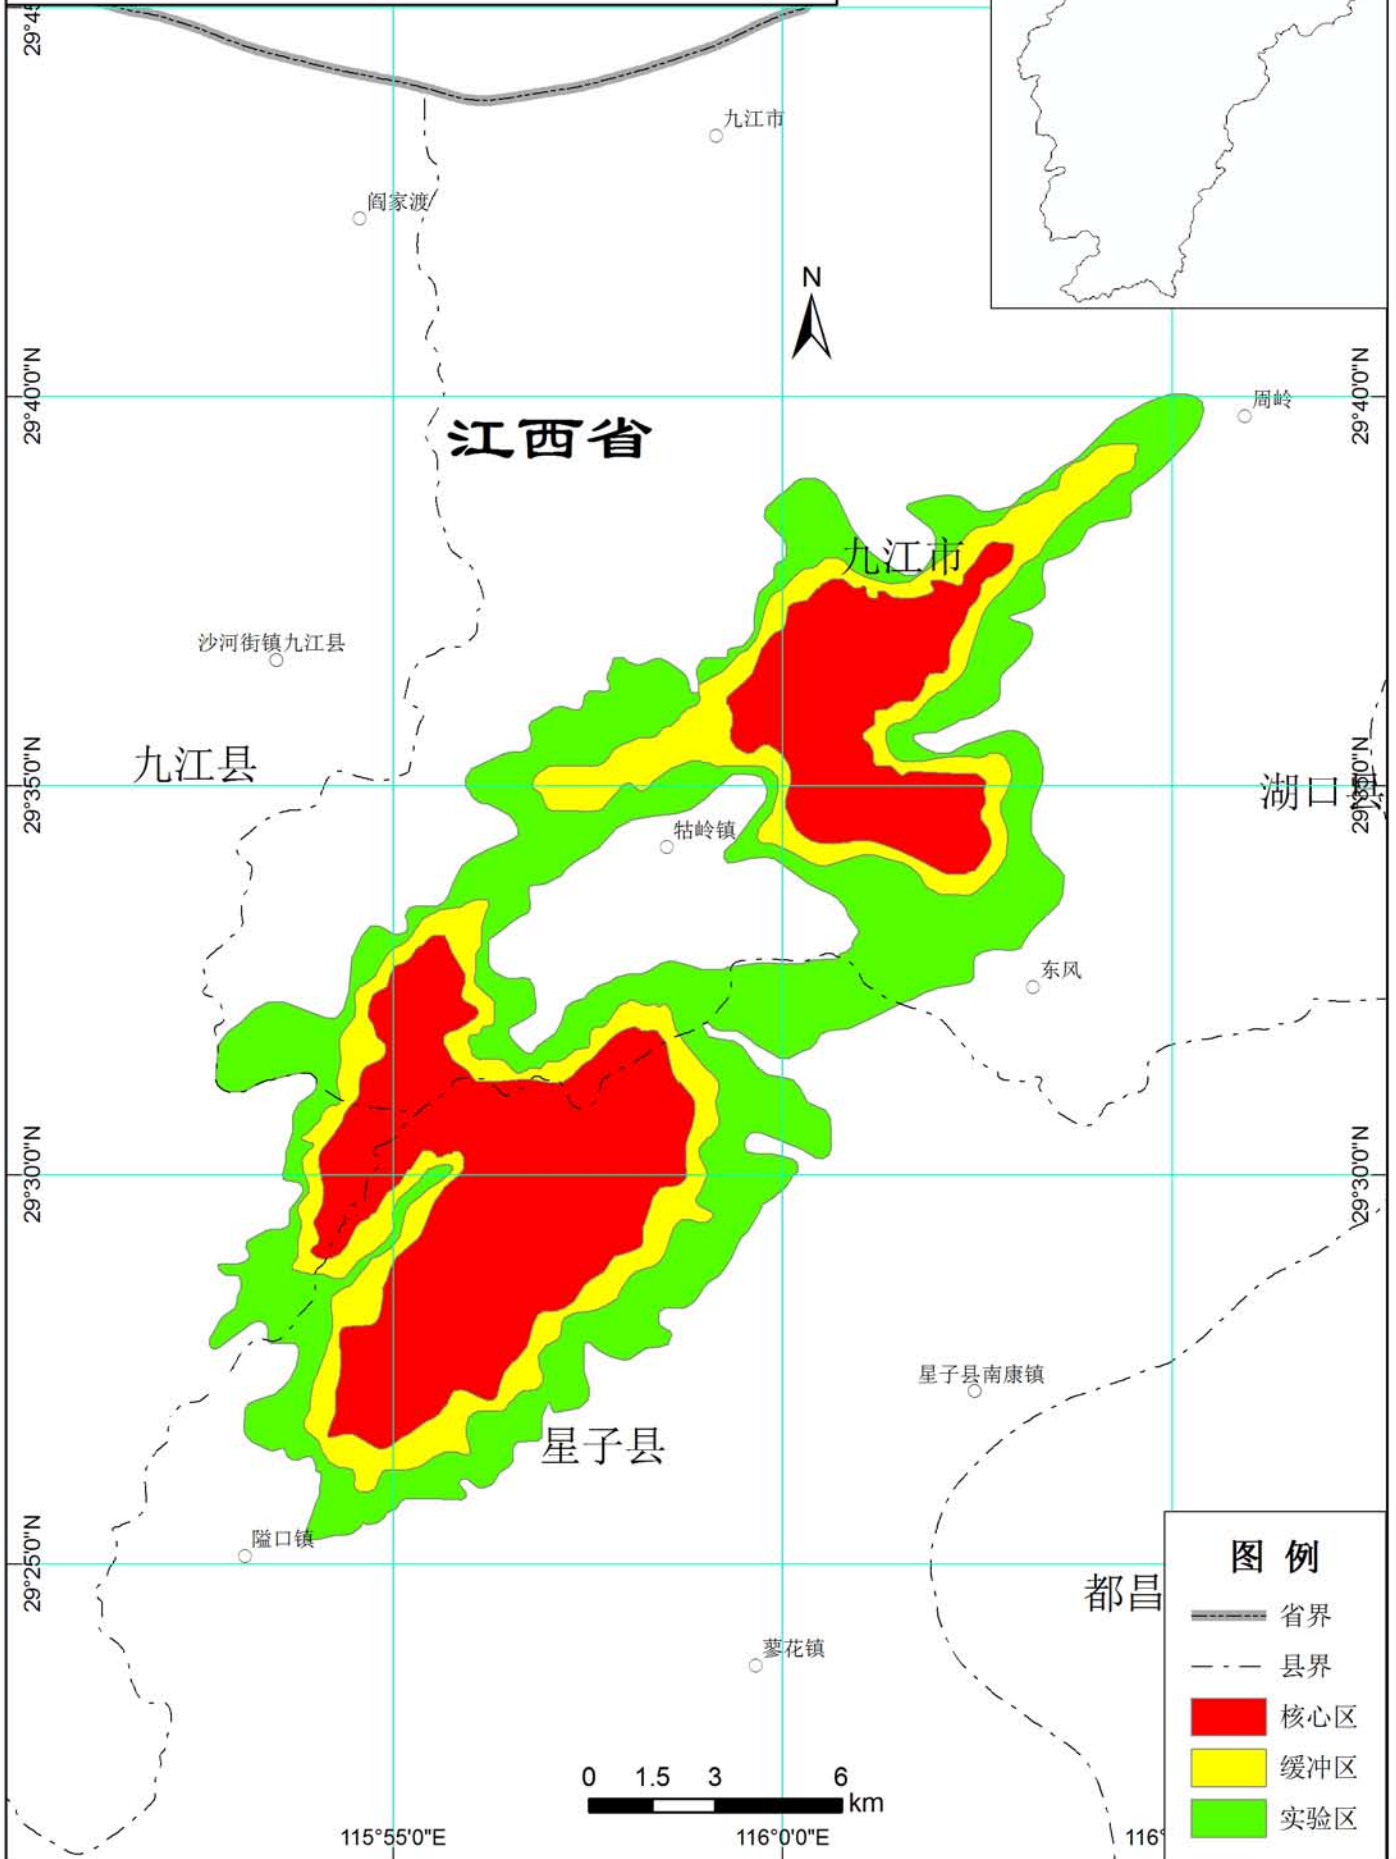

江西庐山国家级自然保护区 功能区划图

保护区在江西省位置图