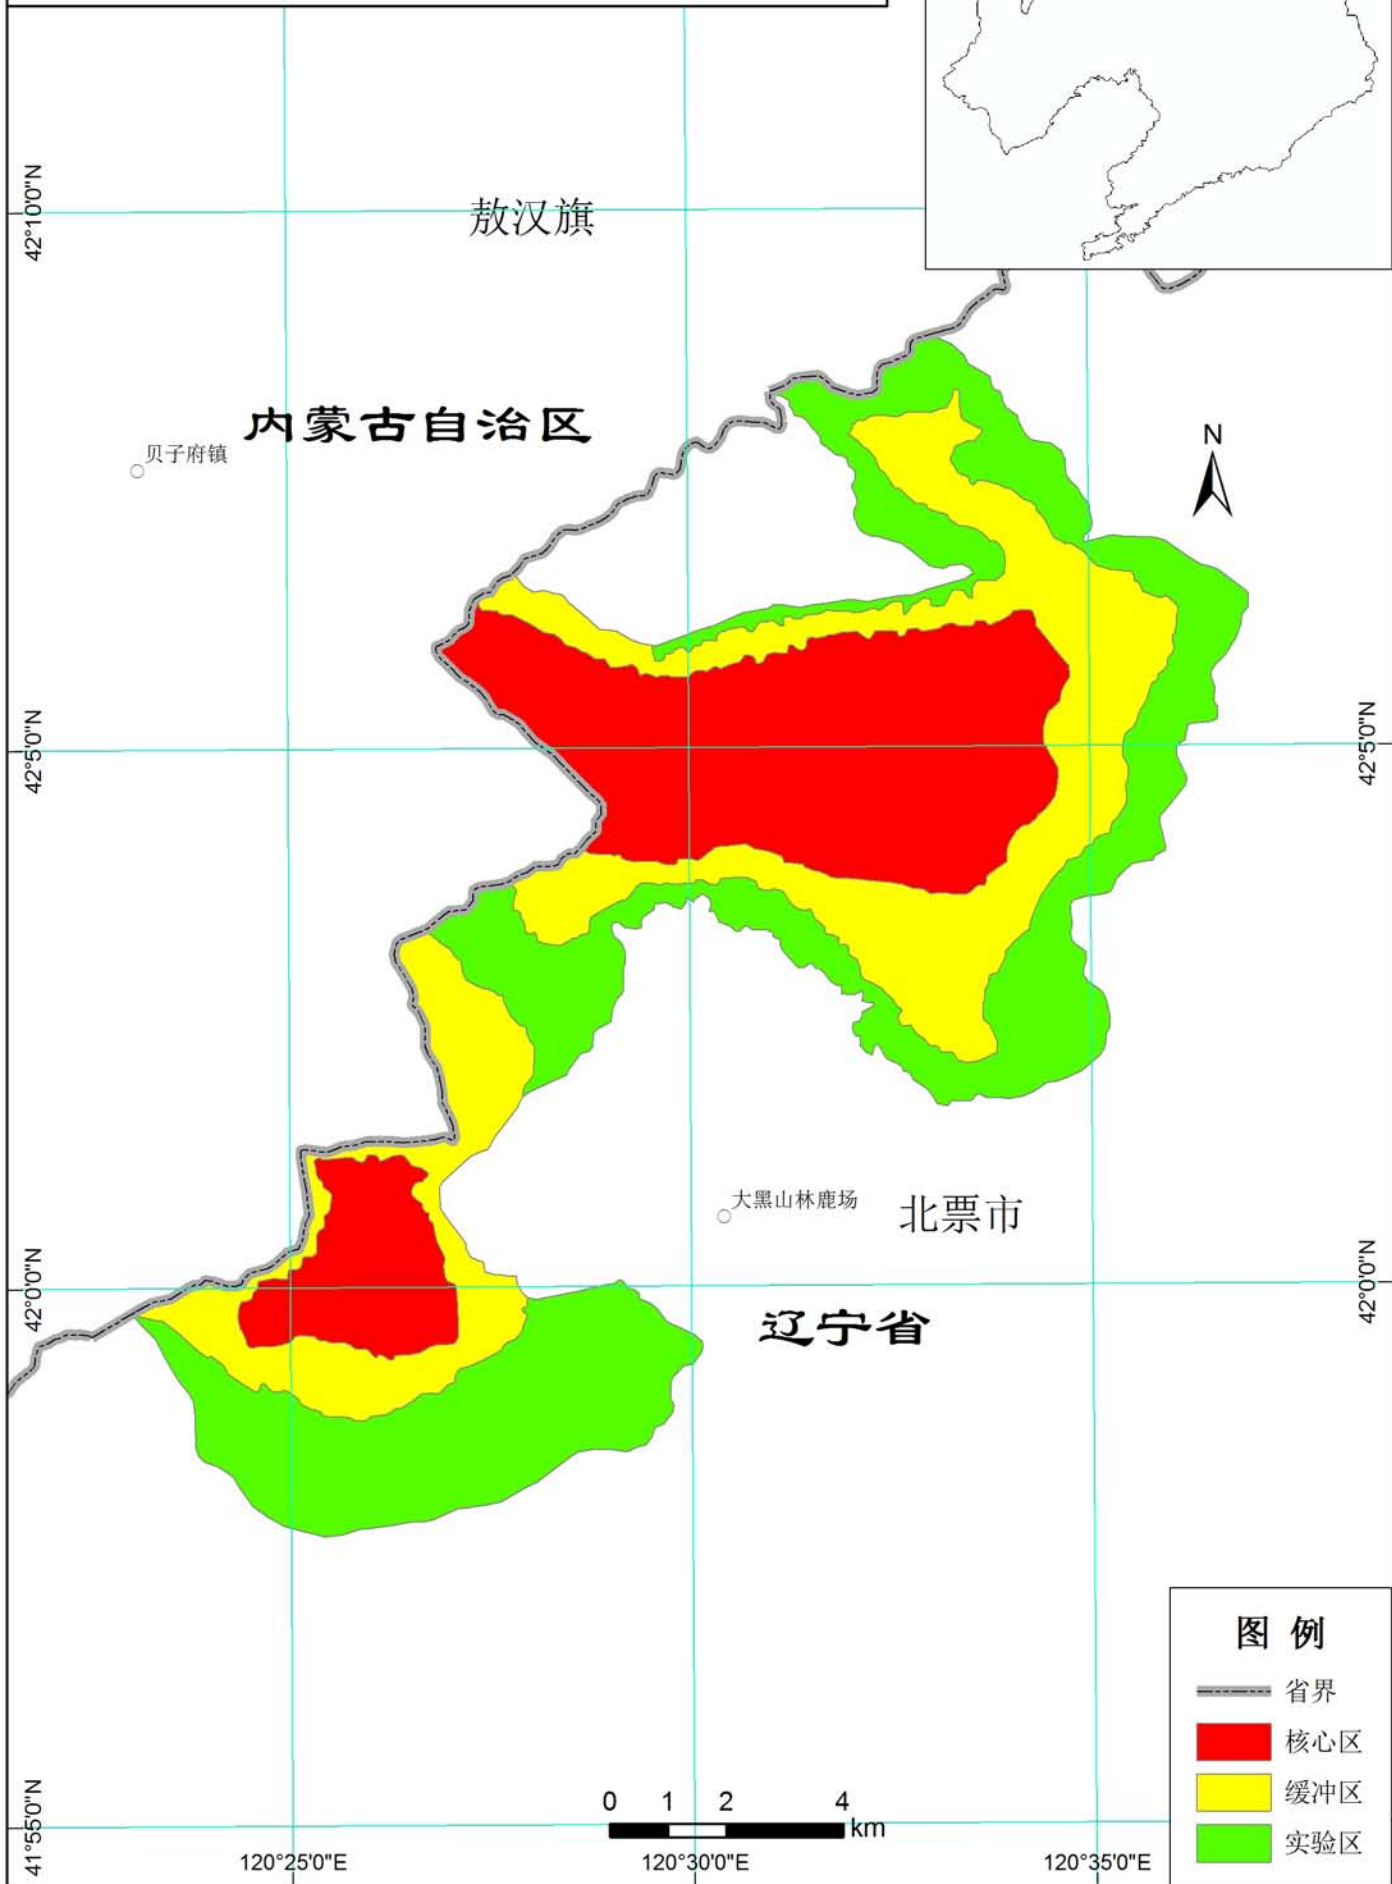

河北大海陀国家级自然保护区 调整后功能区划图

0°E

115°55'0"E

保护区在河北省位置图

40°40'0"N

40°35'0"N

115°45'0"E

115°50'0"E

115°55'0"E

河北省 赤城县

北京市

图例

- 省界
- 核心区
- 缓冲区
- 实验区

辽宁大黑山国家级自然保护区 功能区划图

保护区在辽宁省位置图

辽宁丹东鸭绿江口湿地国家级自然保护区 调整后功能区划图

保护区在辽宁省位置图

吉林汪清国家级自然保护区功能区划图

黑龙江三环泡国家级自然保护区功能区划图

保护区在黑龙江省位置图

黑龙江乌裕尔河国家级自然保护区功能区划图

保护区在黑龙江省位置图

江苏盐城湿地珍禽国家级自然保护区调整后功能区划图

121°

保护区在江苏省位置图

图例

- 县界
- 核心区
- 缓冲区
- 实验区

福建闽江河口湿地国家级自然保护区功能区划图

119°41'0"E

保护区在福建省位置图

26°40'N

福州市