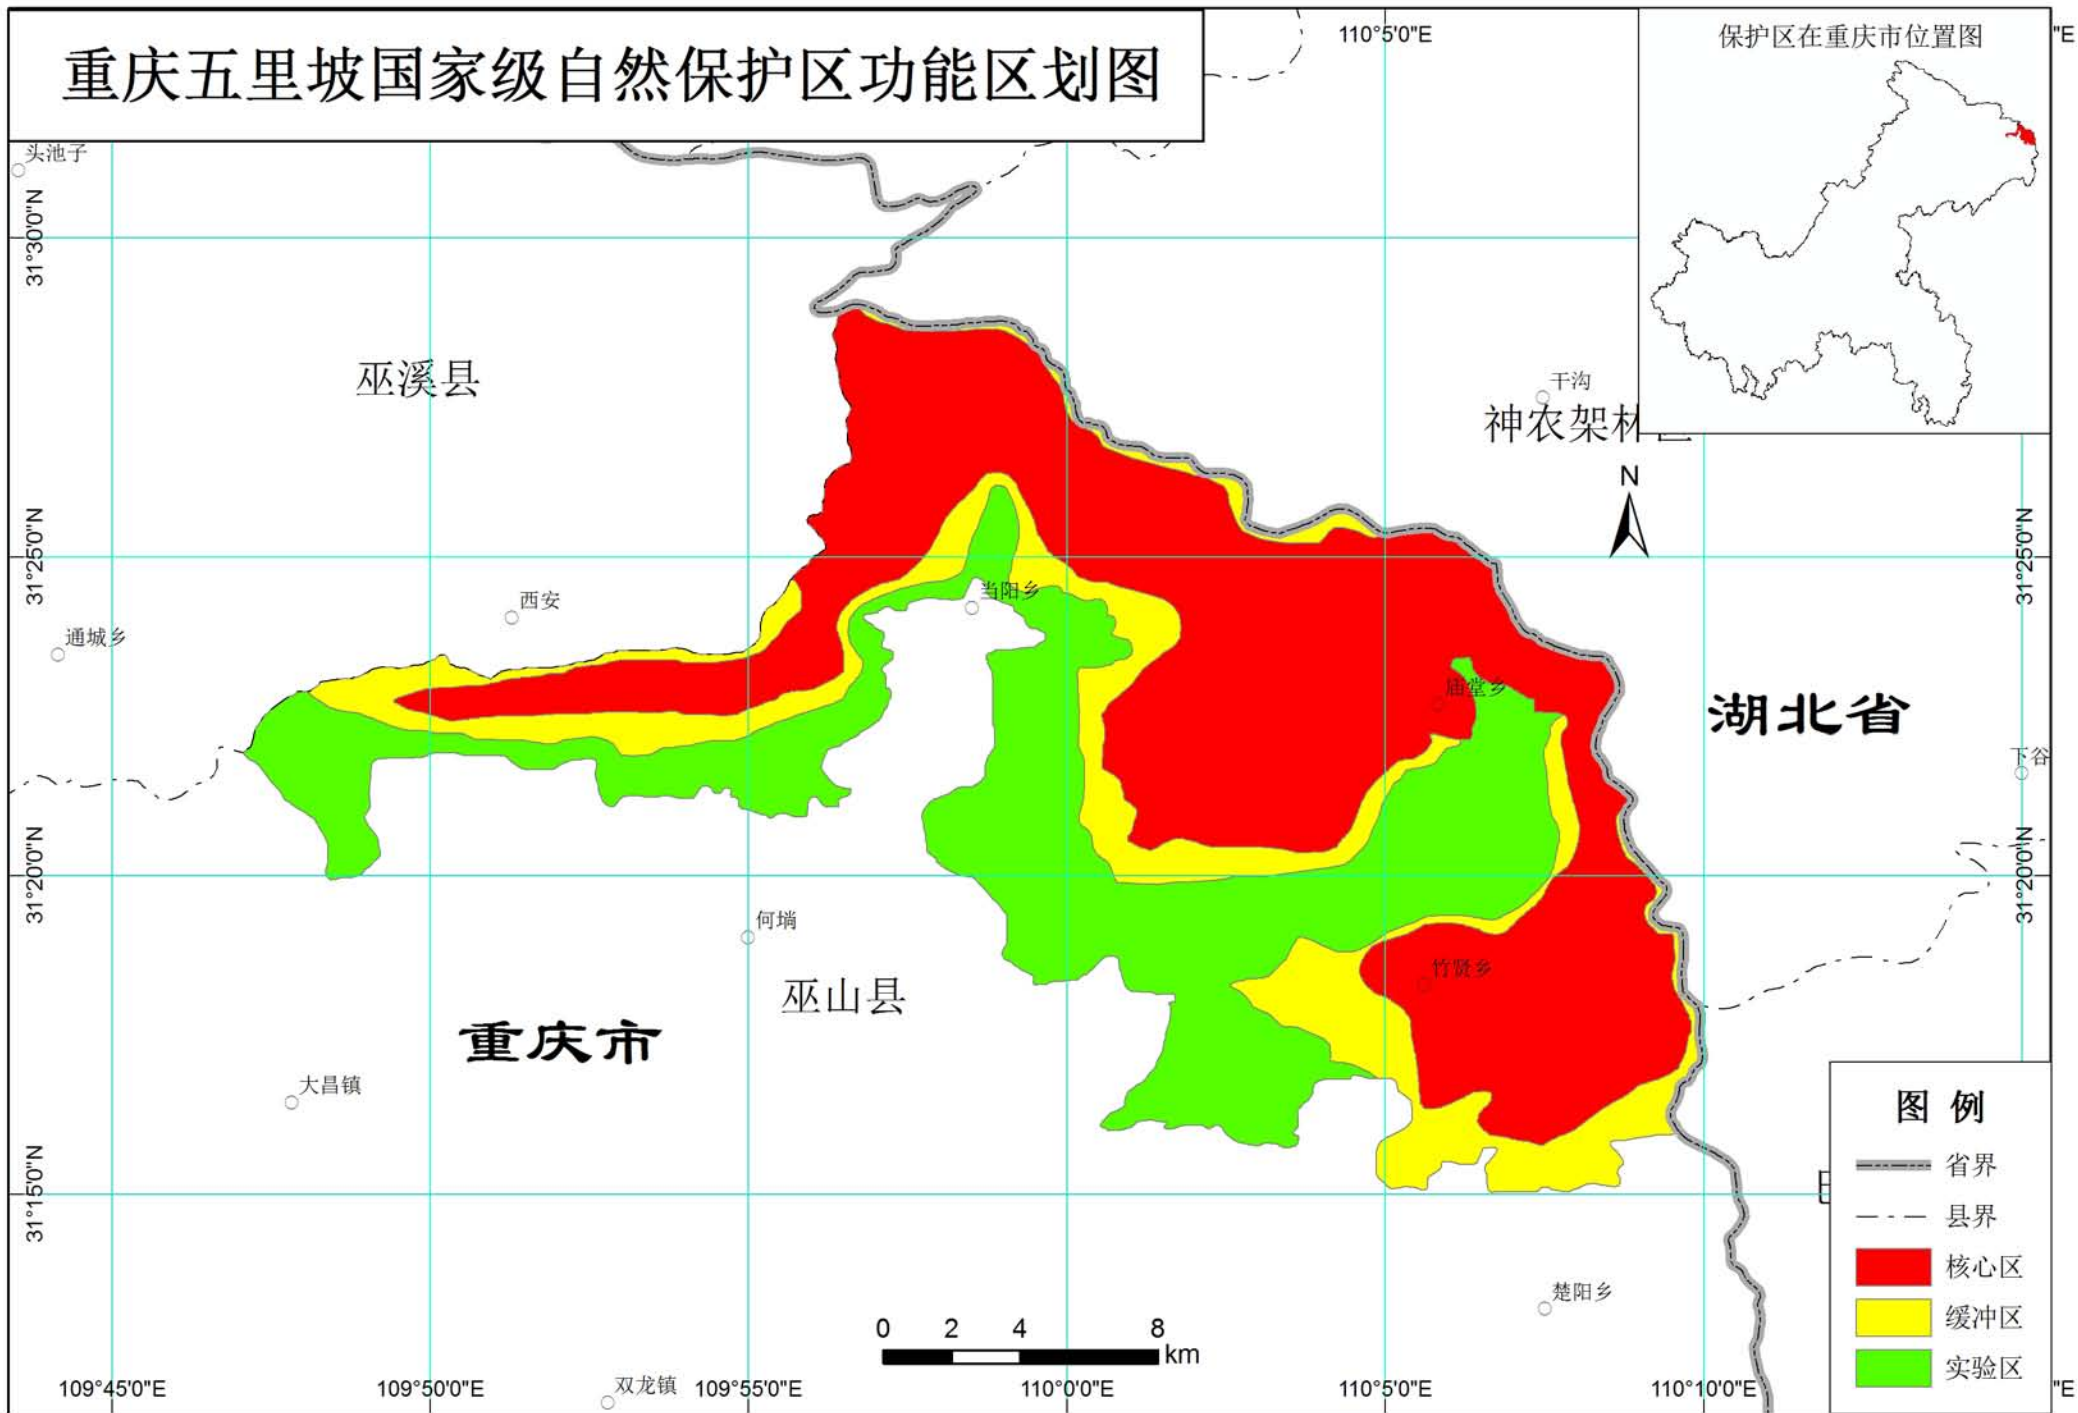

江西赣江源国家级自然保护区功能区划图

江西庐山国家级自然保护区 功能区划图

保护区在江西省位置图

湖北堵河源国家级自然保护区 功能区划图

保护区在湖北省位置图

图例

- 县界
- 核心区
- 缓冲区
- 实验区

湖南东安舜皇山国家级自然保护区 功能区划图

保护区在湖南省位置图

湖南白云山国家级自然保护区功能区划图

广东罗坑鳄蜥国家级自然保护区功能区划图

广西大桂山鳄蜥国家级自然保护区功能区划图

11°48'0"E

保护区在广西自治区位置图

重庆五里坡国家级自然保护区功能区划图

长江上游珍稀、特有鱼类国家级自然保护区 调整后功能区划图

保护区在四川、重庆、贵州、云南
四省份位置图

陕西黄柏塬国家级自然保护区 功能区划图

保护区在陕西省位置图

陕西平河梁国家级自然保护区 功能区划图

保护区在陕西省位置图

图例

- 县界
- 核心区
- 缓冲区
- 实验区

0 1 2 km

108°25'0"E

108°30'0"E

108°3

陕西略阳珍稀水生动物国家级自然保护区功能区划图

保护区在陕西省位置图

甘肃漳县珍稀水生动物国家级自然保护区功能区划图

青海柴达木梭梭林国家级自然保护区功能区划图

保护区在青海省位置图