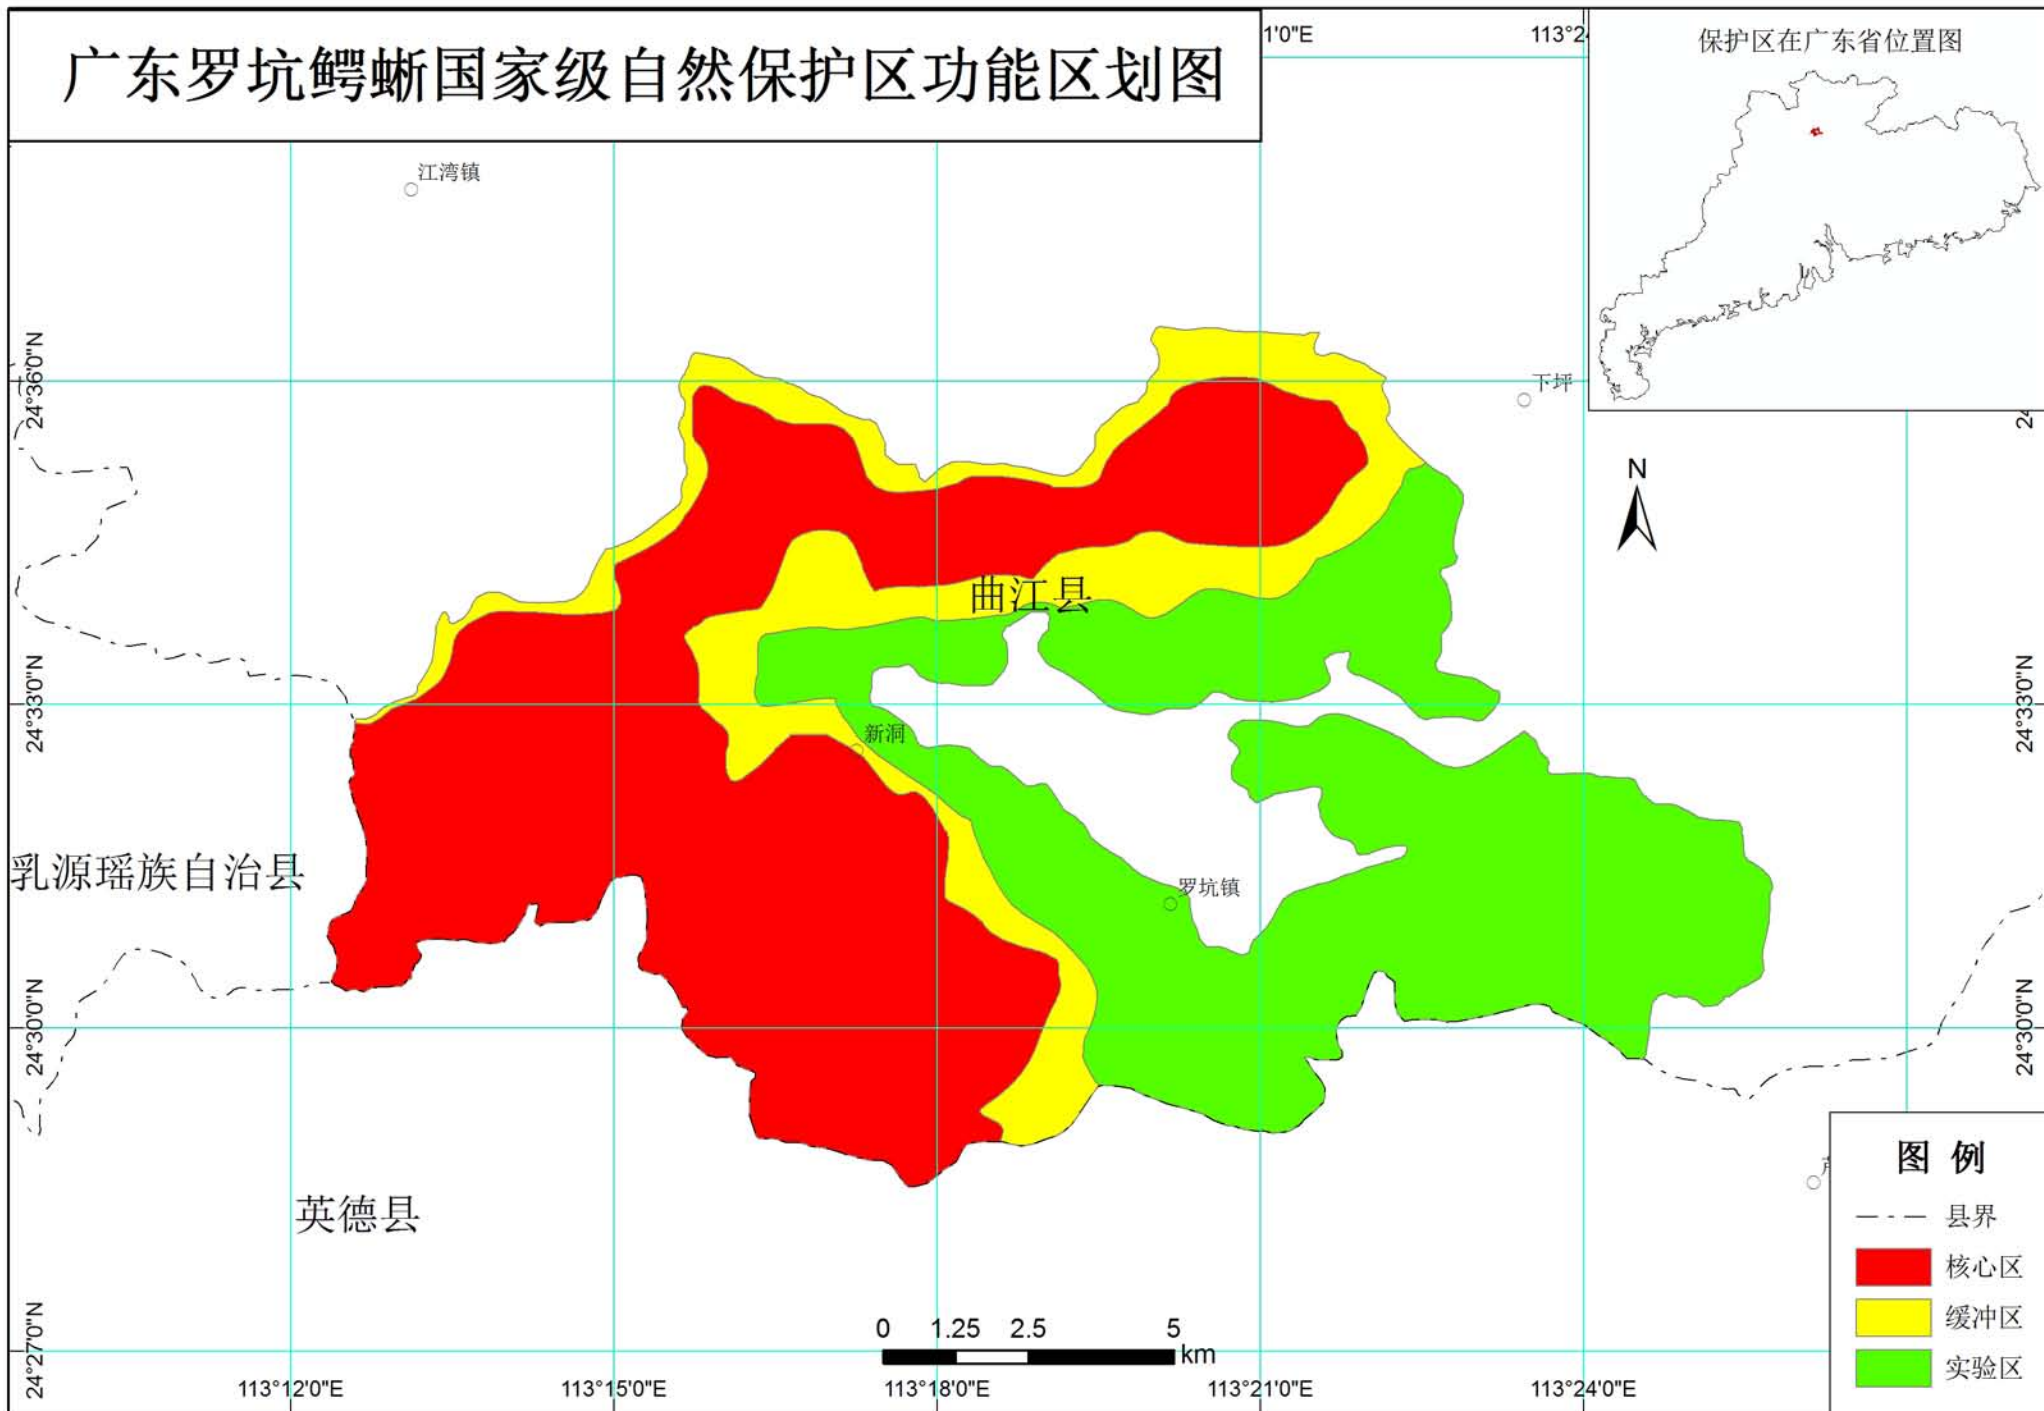

江西赣江源国家级自然保护区功能区划图

江西庐山国家级自然保护区 功能区划图

保护区在江西省位置图

湖北堵河源国家级自然保护区 功能区划图

保护区在湖北省位置图

图例

- 县界
- 核心区
- 缓冲区
- 实验区

湖南东安舜皇山国家级自然保护区 功能区划图

保护区在湖南省位置图

湖南白云山国家级自然保护区功能区划图

广东罗坑鳄蜥国家级自然保护区功能区划图

广西大桂山鳄蜥国家级自然保护区功能区划图

11°48'0"E

保护区在广西自治区位置图

重庆五里坡国家级自然保护区功能区划图

长江上游珍稀、特有鱼类国家级自然保护区 调整后功能区划图

保护区在四川、重庆、贵州、云南
四省份位置图

陕西黄柏塬国家级自然保护区 功能区划图

保护区在陕西省位置图

陕西平河梁国家级自然保护区 功能区划图

保护区在陕西省位置图

图例

- 县界
- 核心区
- 缓冲区
- 实验区

0 1 2 km