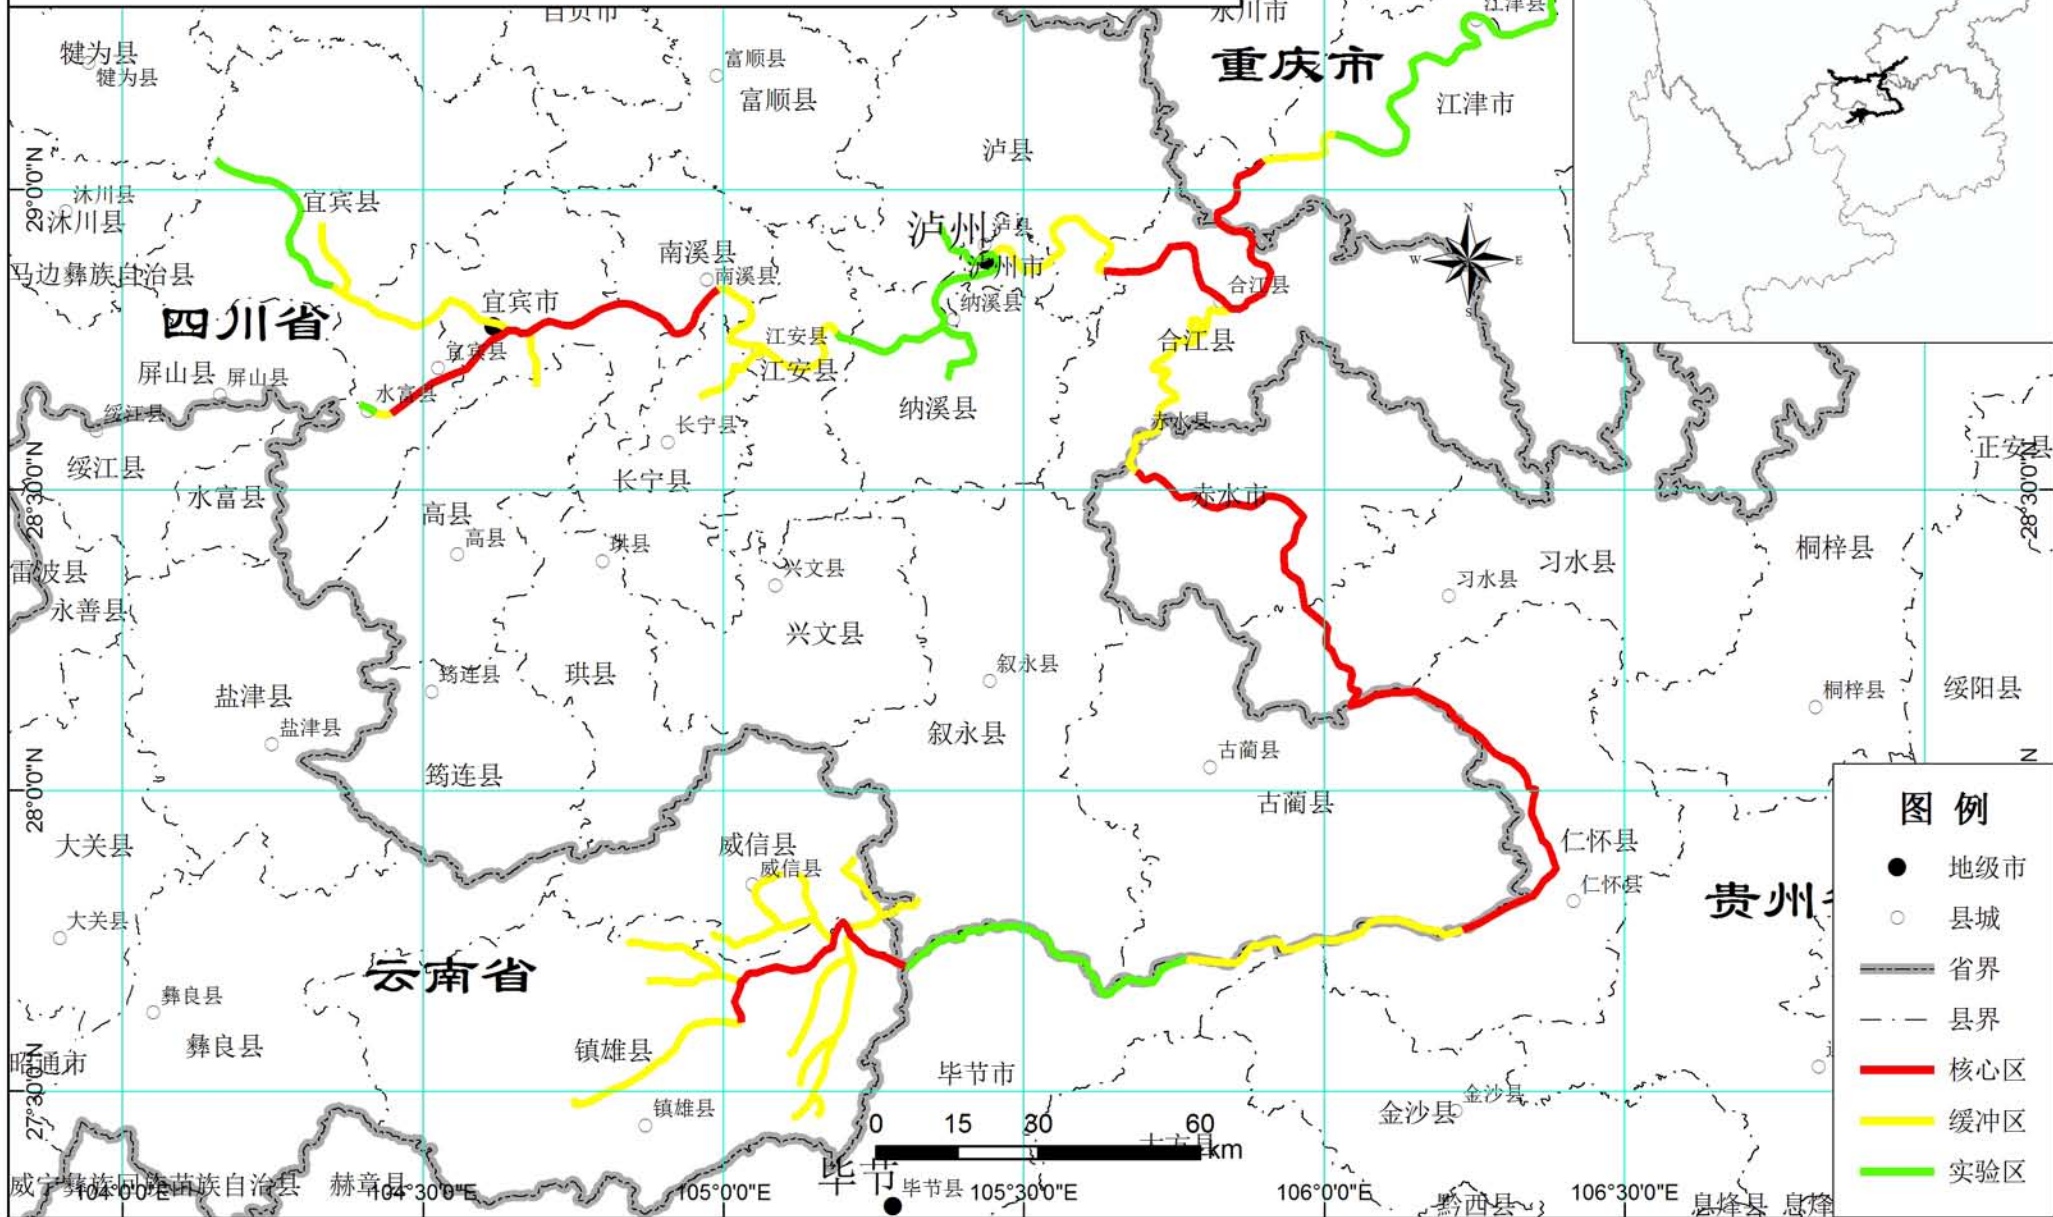

江西赣江源国家级自然保护区功能区划图

江西庐山国家级自然保护区 功能区划图

保护区在江西省位置图

湖北堵河源国家级自然保护区 功能区划图

保护区在湖北省位置图

图例

- 县界
- 核心区
- 缓冲区
- 实验区

湖南东安舜皇山国家级自然保护区 功能区划图

保护区在湖南省位置图

湖南白云山国家级自然保护区功能区划图

广东罗坑鳄蜥国家级自然保护区功能区划图

广西大桂山鳄蜥国家级自然保护区功能区划图

11°48'0"E

保护区在广西自治区位置图

重庆五里坡国家级自然保护区功能区划图

长江上游珍稀、特有鱼类国家级自然保护区 调整后功能区划图

保护区在四川、重庆、贵州、云南
四省份位置图

陕西黄柏塬国家级自然保护区 功能区划图

保护区在陕西省位置图

陕西平河梁国家级自然保护区 功能区划图

保护区在陕西省位置图

图例

- 县界
- 核心区
- 缓冲区
- 实验区

0 1 2 km