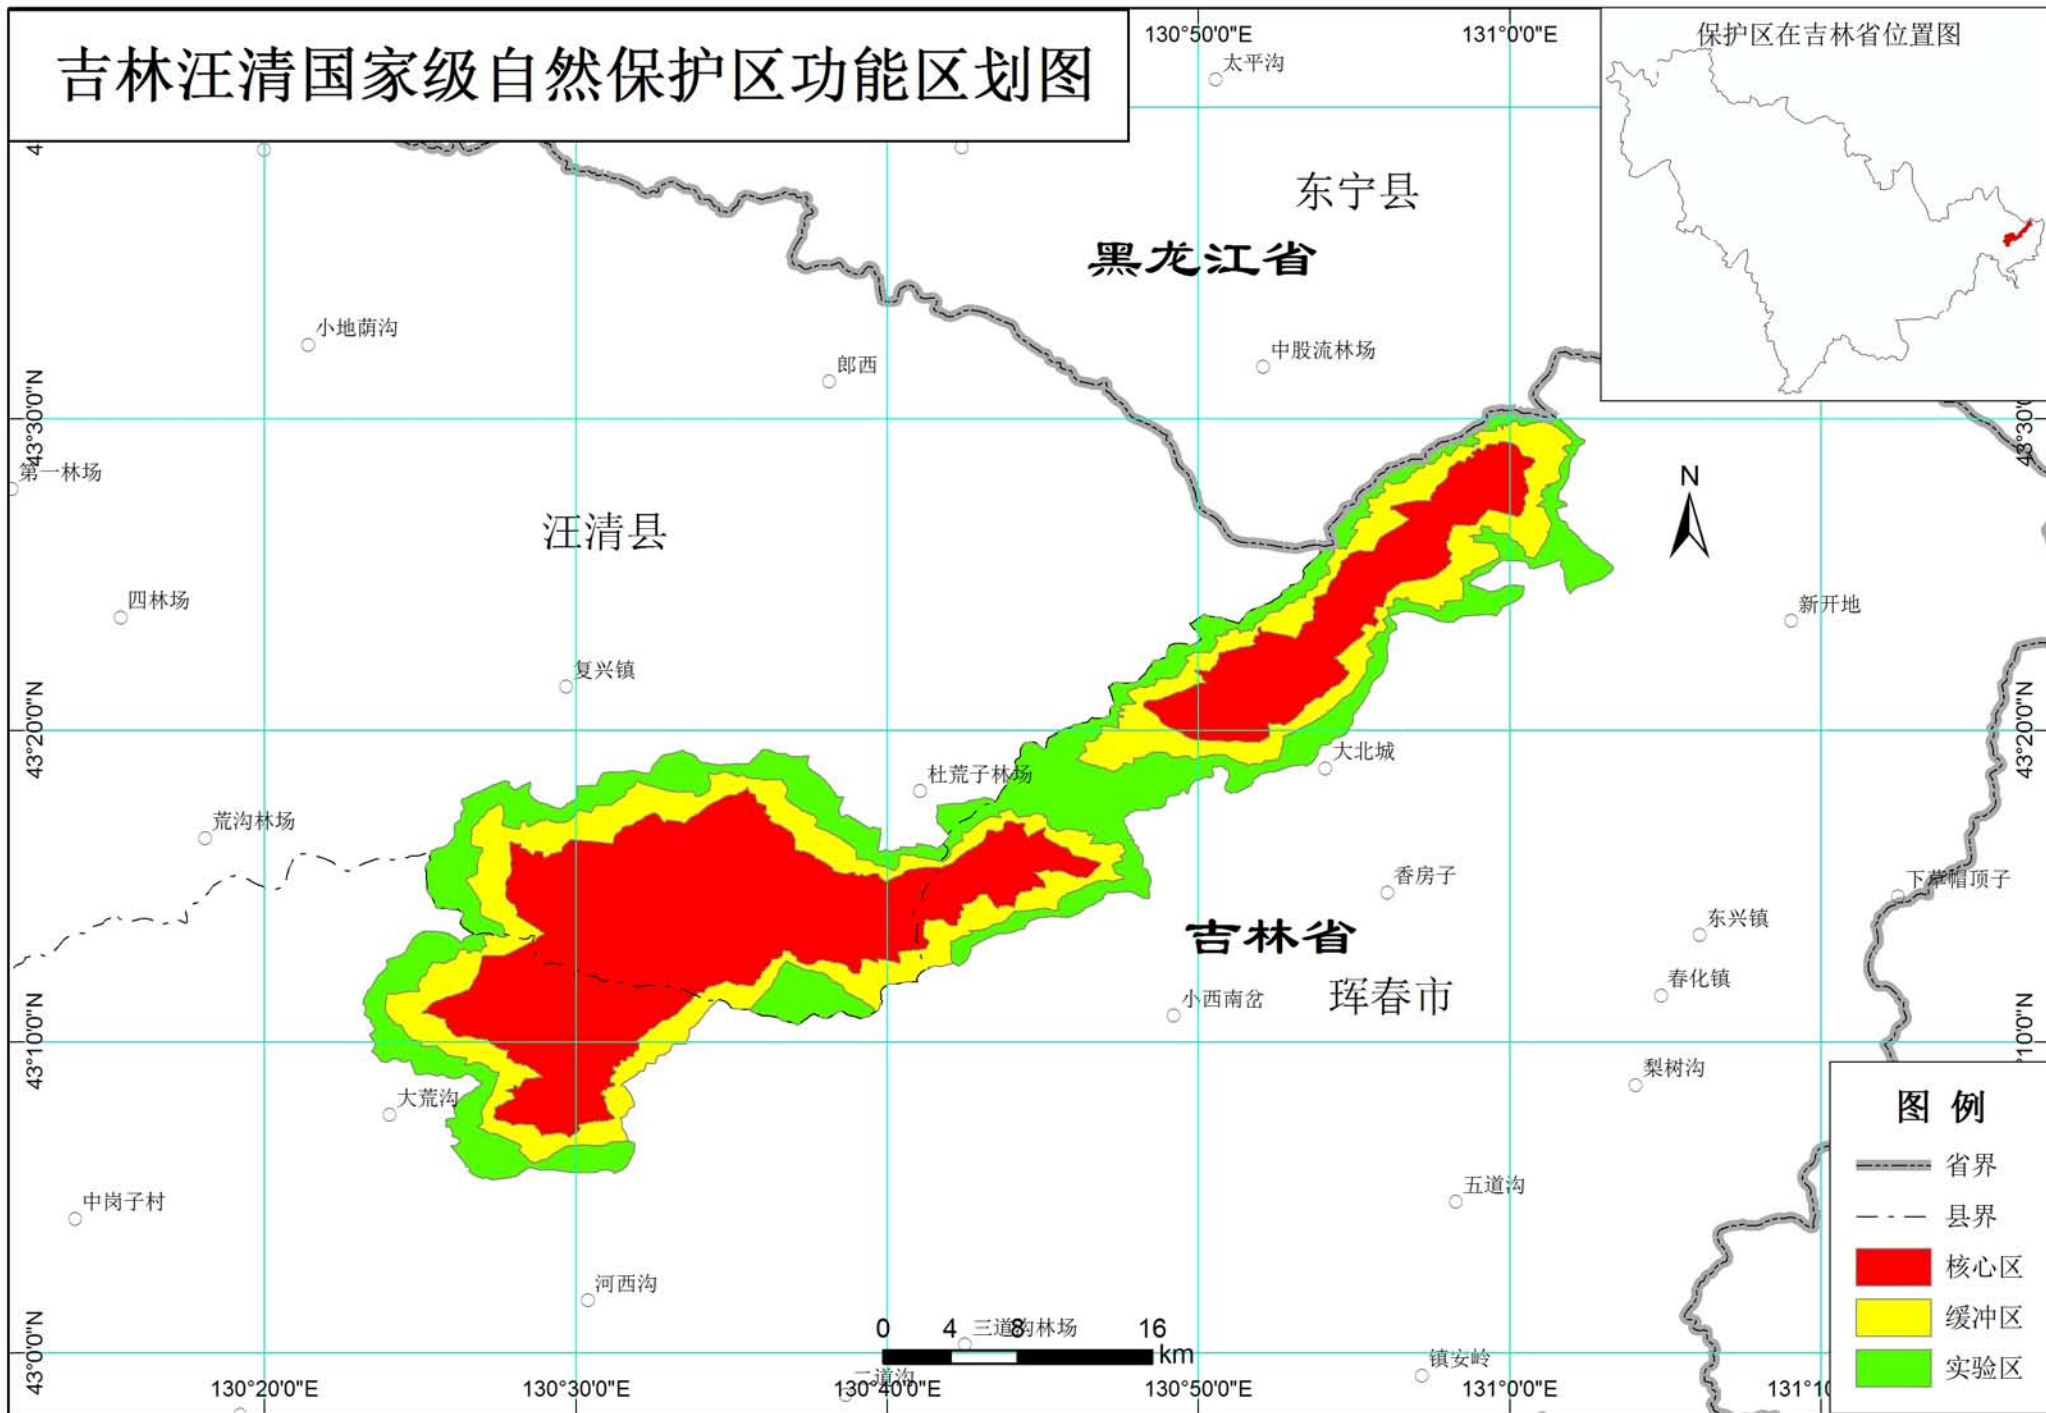

河北大海陀国家级自然保护区 调整后功能区划图

0°E

115°55'0"E

保护区在河北省位置图

40°40'0"N

40°35'0"N

115°45'0"E

115°50'0"E

115°55'0"E

河北省 赤城县

北京市

图例

- 省界
- 核心区
- 缓冲区
- 实验区

辽宁大黑山国家级自然保护区 功能区划图

保护区在辽宁省位置图

辽宁丹东鸭绿江口湿地国家级自然保护区 调整后功能区划图

保护区在辽宁省位置图

吉林汪清国家级自然保护区功能区划图

黑龙江三环泡国家级自然保护区功能区划图

保护区在黑龙江省位置图

黑龙江乌裕尔河国家级自然保护区功能区划图

保护区在黑龙江省位置图

江苏盐城湿地珍禽国家级自然保护区调整后功能区划图

121°

保护区在江苏省位置图

图例

- 县界
- 核心区
- 缓冲区
- 实验区

福建闽江河口湿地国家级自然保护区功能区划图

119°41'0"E

保护区在福建省位置图

26°40'N

福州市